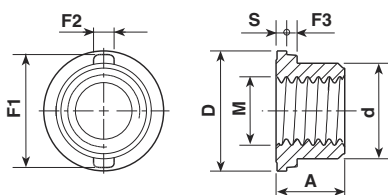

Boccole isolanti Insulating bushes

Materiale / Material

- 0 Polietilene
- 5 Nylon 66
- 6 Nylon 66 RV
- 18 Polibutil RV-AE

Codice / Code	Dimensioni / Dimensions (mm)					Colore / Colour		
	A	B	D	d	C	0 Neutro Natural	1 Bianco White	2 Nero Black
6100	9,5	2,5	2,3	1,4	10,5	6		
5160/06	1,26	1,2	3,6	3	6,4	6		
5160/12	2,4	1,2	3,6	3	6,4	6	18	
5160/23	3,5	1,2	3,6	3	6,4	6	18	6
5160/40	5,2	1,2	3,6	3	6,4	6	18	
5160/70	8,2	1,2	6,4	3,6	3		18	
6104	9,2	2	5	3,3	13,8	6		
5451	2,5	1,25	6,4	4,1	9,2		18	
6107/11	7,5	1,5	7	5	11		6	6
5111	6,8	1,8	6	4,5	9	0		
6107	9,5	2	7,5	5,8	14	6		6
6108	9,5	3	8,2	6,5	16,9	6		6
6109	10,5	2,5	9,8	8,2	19,7	6		6
5555	12	2	12,1	8,2	16	6		
6116	8,7	4,5	17,7	10,5	28	6		6
5315	7	1	27,5	26	30	0		0

Materiale / Material

- 6 Nylon 66 RV

Codice / Code	Dimensioni / Dimensions (mm)						Colore / Colour	
	A	B	D	d	C	H	2 Nero Black	6
5316	16,5	2,5	21,5	10,5	30	4,2	6	6

Inserto filettato Threaded bushes

Materiale / Material

- 6 Nylon 66 RV

Codice / Code	Dimensioni / Dimensions (mm)								Colore / Colour	
	A	D	S	d	M	F1	F2	F3	2 Nero Black	6
5208/3	8	14	1,25	11,2	M8	13,2	2,4	1,2	6	6

Esempio di utilizzazione Application example