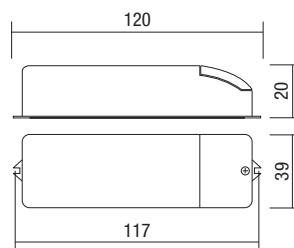

RN9140

Dimensioni (mm) - *Dimensions (mm)*

Norme di riferimento
Reference norms

- EN 55015
- EN 61000-3-2
- EN 61000-3-3
- EN 61347-1
- EN 61347-2-13
- EN 61547
- EN62384

Codice Code	LPH mm	Vac IN	CARICO DIM	Carico Load	W	Hz	ta °C	tc °C	Vout Vac	PCS	CCM cm ³
RN9140	120x39x28	220-240	C	HALO LED *	20÷55 3÷55	50/60	-15...50	80	12	25	6.800

Caratteristiche tecniche

Trasformatore elettronico indipendente dimmerabile, per lampade alogene (20÷60W) e lampade a LED (3÷60W), 12Vac (max 4/5 lampade)

- Protetto in classe II contro le scosse elettriche per contatti diretti e indiretti
- Fornito di coprimersetto e fermacavo
- Morsetti di entrata e di uscita sullo stesso lato
- Fissaggio con asole per viti
- Dimensioni compatte
- Protezioni: termica, sovraccarico, sovratensione
- Regolazione con dimmer Relco ad IGBT
- LT 2 UN NEW - Cod. RM0545 - Pag. 626
- DIMUNICOLED 34 D... - Pag. 628
- LT 1 UN - Cod. RM0540 - Pag. 633

Dimensioni (mm) - *Dimensions (mm)*

Norme di riferimento - Reference norms

EN61347-1	Sicurezza - <i>Safety</i>
EN61347-2-2	
EN61047	Prestazioni <i>Performance</i>
EN61000-3-2	Limiti armonici <i>Harmonic limits</i>
EN55015	Emissioni R.F.I. - <i>R.F.I. emission</i>
EN61547	Immunità <i>Immunity</i>
EN61000-3-3	Flickers