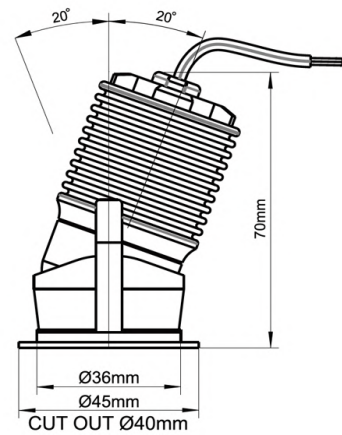

Eigenschaften

- Aluminum Gehäuse
- Masse D45mm H70mm
- Ausschnitt 40mm
- Farben weiss / schwarz
- LED Citizen
- Leistung 5W
- Betriebsstrom 140mA
- Spannung 35-39V Typ. 36V
- Farbtemperatur 3000K
- Farbwiedergabe CRI90
- Lichtstrom 440lm
- Ausstrahlungswinkel 20°/30°/38°/46°/60°

Artikel	Leistung	Farbtemperatur	Winkel	Farbe
EGP45-5T-36/WS	5W	3000K	36°	weiss
EGP45-5T-36/SW	5W	3000K	36°	schwarz

passende LED Driver

127710	MP 15 HPFU	ON/OFF
142190	Mini Slim 15W	DALI