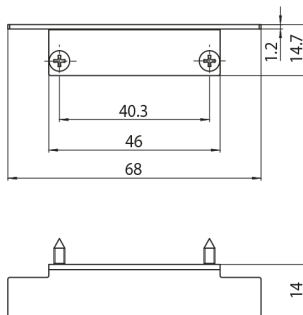

PRODUKTCODE / PRODUCT CODE

9004/TRL-B

BESCHREIBUNG / DESCRIPTION

ENDKAPPE MIT SPERRSCHRAUBE FÜR BLENDFREIE SCHIENE - FÜR SEITE OHNE KOPF
END CAP WITH LOCKING SCREW FOR TRIMLESS TRACK - FOR NON-HEAD SIDE

EIGENSCHAFTEN / FEATURES

Materialien: Materials:	Gehäuse aus Stahl Steel body
Verfügbar in den Farben: Available colours:	Schwarz Black
Befestigung: Fastening:	Schraubbefestigung With screw
Gewicht: Weight:	14,6 g
Kompatibel mit: Compatible with:	9000-.../...-TR