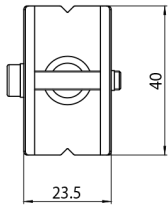

**PRODUKTCODE / PRODUCT CODE**

**S-9000-P2/117**

**BESCHREIBUNG / DESCRIPTION**

CLIP MIT SCHRAUBENGREIFER M6 FÜR FESTE ABHÄNGUNG DER SCHIENE  
CLAMP WITH M6 GRIPPER FOR RIGID SUSPENDED TRACK FIXING

**EIGENSCHAFTEN / FEATURES**

**Materialien:** Clip; M6-Schraubengreifer  
*Materials:* Clamp; M6 gripper

**Verfügbar in den Farben:** Roh  
*Available colours:* Raw

**Befestigung:** Zum Schrauben  
*Fastening:* Screwing

**Gewicht:** 19,9 g  
*Weight:*