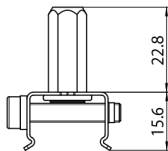

**PRODUKTCODE / PRODUCT CODE**

**S-9000-P2/117**

**BESCHREIBUNG / DESCRIPTION**

CLIP MIT SCHRAUBENGREIFER M6 FÜR FESTE ABHÄNGUNG DER SCHIENE  
CLAMP WITH M6 GRIPPER FOR RIGID SUSPENDED TRACK FIXING

**EIGENSCHAFTEN / FEATURES**

**Materialien:** Clip; M6-Schraubengreifer  
*Materials:* Clamp; M6 gripper

**Verfügbar in den Farben:** Roh  
*Available colours:* Raw

**Befestigung:** Zum Schrauben  
*Fastening:* Screwing

**Gewicht:** 19,9 g  
*Weight:*