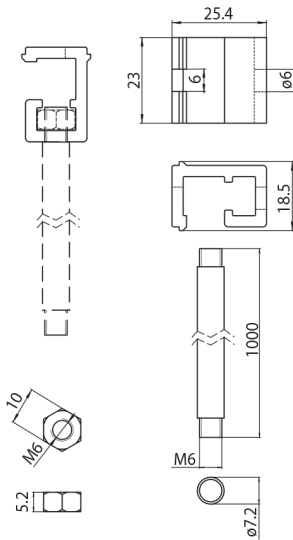

**PRODUKTCODE / PRODUCT CODE**

**S-9000-P4**

**BESCHREIBUNG / DESCRIPTION**

STARRES AUFHÄNGEBEFESTIGUNGSSET FÜR DEN SCHIENENKONTAKT BESTEHEND AUS DECKENHALTERUNG, M6-GEWINDESTANGE, M6-MUTTER

RIGID SUSPENSION FIXING SET FOR THE TRACK COMPRISING CEILING MOUNTING BRACKET, M6 THREADED ROD, M6 NUT

**EIGENSCHAFTEN / FEATURES**

**Materialien:** Deckenbefestigung; Deckenbefestigung (1000mm); M6-Nut  
*Materials:* Metal bracket; M6 threaded bar (1000mm); M6 nut

**Verfügbar in den Farben:** Roh  
*Available colours:* Raw

**Befestigung:** Schraubbefestigung  
*Fastening:* With screw

**Gewicht:** 204,6 g  
*Weight:*

**Informationen / Information**