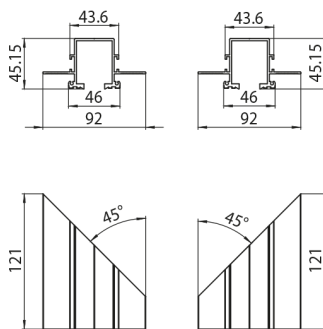

PRODUKTCODE / PRODUCT CODE

S-9011/TR-B

BESCHREIBUNG / DESCRIPTION

ABDECKUNG FÜR DIE VERWENDUNG DES L-ANSCHLUSSES IN DER TRIMLESS-VERSION
COVER FOR L-JOINT USE IN TRIMLESS VERSION

EIGENSCHAFTEN / FEATURES

Materialien: Materials:	Aluminiumgehäuse Aluminum body
Verfügbar in den Farben: Available colours:	Schwarz Black
Befestigung: Fastening:	Rastbefestigung Snap-in fixing
Gewicht: Weight:	169,6 g
Kompatibel mit: Compatible with:	9011/...; 9012/...