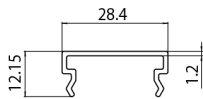

**PRODUKTCODE / PRODUCT CODE**

**S-9300/MIC-2000**

**BESCHREIBUNG / DESCRIPTION**

MIKROPRISMATISCHER BILDSCHIRM TL=87% FÜR SCHIENE  
MICROPRISMATIC SCREEN TL=87% FOR TRACK

**EIGENSCHAFTEN / FEATURES**

<b>Materialien:</b> <i>Materials:</i>	Gehäuse aus polycarbonat <i>Polycarbonate body</i>
<b>Verfügbar in den Farben:</b> <i>Available colours:</i>	Transparent <i>Transparent</i>
<b>Befestigung:</b> <i>Fastening:</i>	Rastbefestigung <i>Snap-in fixing</i>
<b>Gewicht:</b> <i>Weight:</i>	158,8 g
<b>Kompatibel mit:</b> <i>Compatible with:</i>	9000...H...