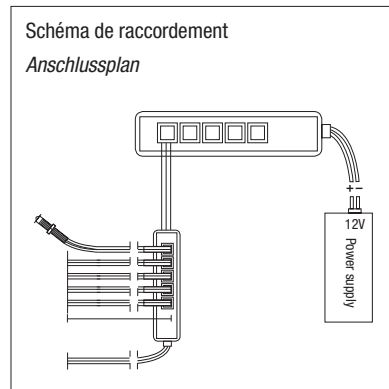

Kit Cielo Stellato