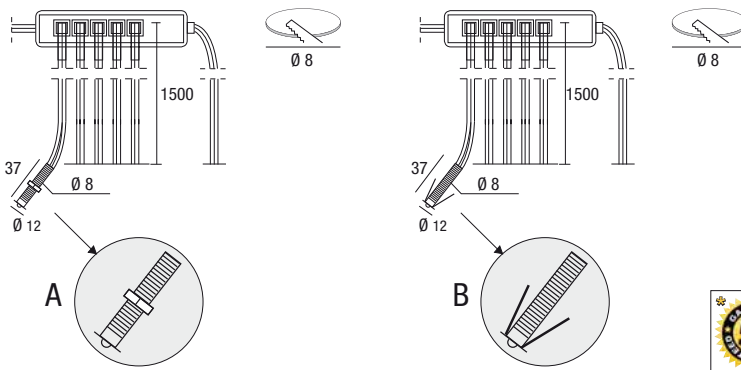

Chaque terminal est composé d'un petit boîtier doté d'un cadre rond pouvant être encastré dans des panneaux de différents matériaux et de différentes dimensions, à l'aide d'un double système de fixation disponible au choix : à écrou ou à pince.

Schéma de raccordement - Anschlussplan

Cielo Stellato

Kit Cielo Stellato

Cielo Stellato LED

colour	W	V		nm	K	Fig.	pcs	Kg	S+L	
C	3	12Vdc	B	0,5Wx6 LED	-	6000	A - B	001	0.15	R00160/N
C	3	12Vdc	B	0,5Wx6 LED	-	3000	A - B	001	0.15	R00163
C	3	12Vdc	B	0,5Wx6 LED	470	-	A - B	001	0.15	R00162/N
C	3	12Vdc	V	0,5Wx6 LED	530	-	A - B	001	0.15	R00164
B	3	12Vdc	B	0,5Wx6 LED	-	6000	A - B	001	0.15	R00161/N
B	3	12Vdc	B	0,5Wx6 LED	-	3000	A - B	001	0.15	R00165