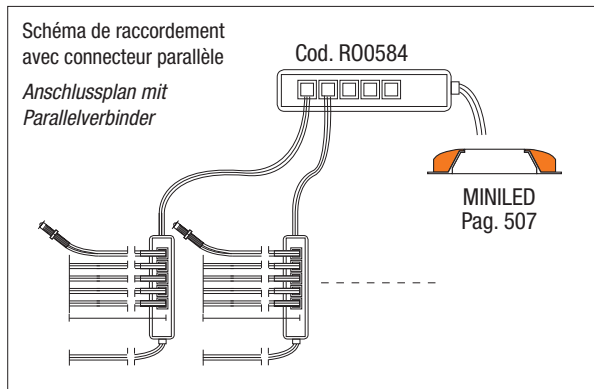

Schéma de raccordement - Anschlussplan

Cielo Stellato