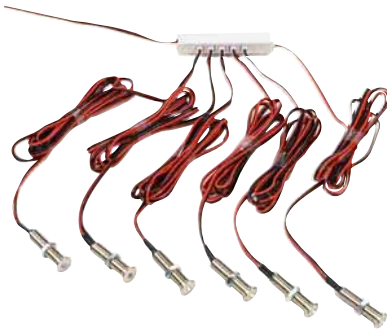

Chaque terminal est composé d'un petit boîtier doté d'un cadre rond pouvant être encastré dans des panneaux de différents matériaux et de différentes dimensions, à l'aide d'un double système de fixation disponible au choix : à écrou ou à pince.

Farben: farbig oder weiß

Lichtquelle: LED. Farbtemperatur Standard 3.000 K und 6.000 K und in den Farben grün und blau.

Stromversorgung: nicht mitgeliefert beim Baukastensystem Cielo Stellato LED (siehe S. 531), mitgeliefert beim Kit (Bestellnr. R00160/N/KIT). Dimmbar mit NA-Tasten mit Vorschaltgerät Jolly Powerminiled (Bestellnr. RN1396)

Schéma de raccordement - Anschlussplan

Cielo Stellato

Kit Cielo Stellato

Cielo Stellato LED

colour	W	V		nm	K	Fig.	pcs	Kg	S+L	
C	3	12Vdc	B	0,5Wx6 LED	-	6000	A - B	001	0.15	R00160/N
C	3	12Vdc	B	0,5Wx6 LED	-	3000	A - B	001	0.15	R00163
C	3	12Vdc	B	0,5Wx6 LED	470	-	A - B	001	0.15	R00162/N
C	3	12Vdc	V	0,5Wx6 LED	530	-	A - B	001	0.15	R00164
B	3	12Vdc	B	0,5Wx6 LED	-	6000	A - B	001	0.15	R00161/N
B	3	12Vdc	B	0,5Wx6 LED	-	3000	A - B	001	0.15	R00165

* La garantie de 5 ans se réfère uniquement à la source lumineuse - Die 5-Jahres-Garantie bezieht sich auf das Leuchtmittel

Kit Cielo Stellato LED

colour	W	V		nm	K	Fig.	pcs	Kg	CELL
C	3	12Vdc	B	0,5Wx6 LED	-	6000	001	0.15	R00160/N/KIT