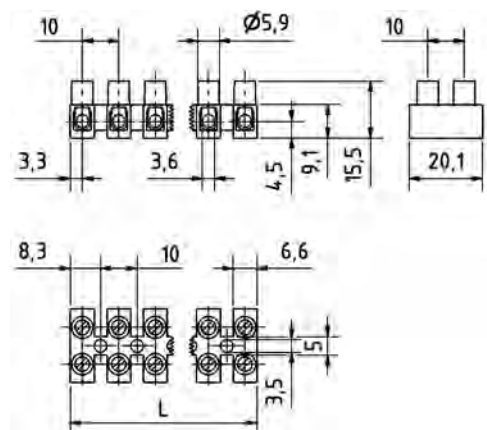

Diese Klemmleiste ist 1 - 12-polig lieferbar oder kann durch Absägen beliebig geteilt werden.
 Lieferung erfolgt anschlussfertig mit hochgedrehten Schrauben, die gegen Selbstlockern im Isolierteil gesichert sind.
 Bezeichnungsschilder, Abdeckkappen und Einzelteile als Zubehör lieferbar (siehe ab S. 62).
 Klemmen auf Wunsch auch mit Beschriftung lieferbar.
 Auch mit Temperaturbeständigkeit T125 lieferbar.

Technische Daten

32A 450V	PTI 250	T110	 0,75mm ² -4mm ²
 0,75mm ² -4mm ²	 L=6mm-6.5mm	DS  0,5mm ² -4mm ²	DSS  0,5mm ² -4mm ²
MB 			

Prüfzeichen

Maße

Pol-zahl	Länge	Artikel-nummer	kg/100 Stck.	Artikel-nummer mit DS	kg/100 Stck.	Stück/VE
1	7,00	1013500001	0,300	1013502001	0,300	1000
2	17,00	1013500002	0,600	1013502002	0,600	1000
3	27,00	1013500003	0,850	1013502003	0,860	500
4	37,00	1013500004	1,100	1013502004	1,120	500
5	47,00	1013500005	1,400	1013502005	1,430	250
6	57,00	1013500006	1,700	1013502006	1,750	250
7	67,00	1013500007	2,000	1013502007	2,060	100
8	77,00	1013500008	2,250	1013502008	2,310	100
9	87,00	1013500009	2,500	1013502009	2,570	100
10	97,00	1013500010	2,800	1013502010	2,880	100
11	107,00	1013500011	3,100	1013502011	3,200	100
12	117,00	1013500012	3,400	1013502012	3,500	100

Pol-zahl	Länge	Artikel-nummer mit DSS	kg/100 Stck.	Artikel-nummer mit MB	kg/100 Stck.	Stück/VE
1	7,00	1013503001	0,300	1013506001	0,300	1000
2	17,00	1013503002	0,600	1013506002	0,600	1000
3	27,00	1013503003	0,860	1013506003	0,860	500
4	37,00	1013503004	1,120	1013506004	1,120	500
5	47,00	1013503005	1,430	1013506005	1,430	250
6	57,00	1013503006	1,750	1013506006	1,750	250
7	67,00	1013503007	2,060	1013506007	2,060	100
8	77,00	1013503008	2,310	1013506008	2,310	100
9	87,00	1013503009	2,570	1013506009	2,570	100
10	97,00	1013503010	2,880	1013506010	2,880	100
11	107,00	1013503011	3,200	1013506011	3,200	100
12	117,00	1013503012	3,500	1013506012	3,500	100