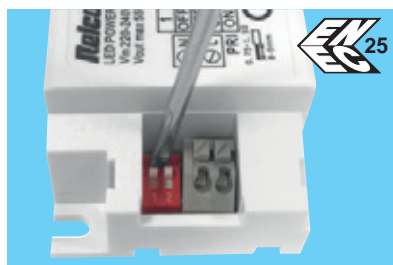

Tabella di scelta potenza driver LED - LED Power supply table choice

Fornito di dip switch per la selezione della corrente in uscita. Il driver incluso nel prodotto ha una taratura di fabbrica (vedere tabella). Se necessario è possibile diminuire la potenza nei modelli Ø600 e Ø800, nel modello Ø400 e' possibile diminuire o aumentare la potenza e di conseguenza il lumen output.

Equipped with dip switch for selecting the current output. The driver included inside the product have a driver standard factory setting (see table). If necessary, it is possible to decrease the power in the Ø600 and Ø800 models, in the Ø400 model it is possible to decrease or increase the power and consequently the lumen output.

Mercedes Ø400

Taratura Dip-switch	Potenza Power	Lm Output
mA	Watt	Lm
500	20	1820
600	24	2184
650	27	2457
700	30	2730

Taratura standard di fabbrica
Driver Standard factory setting

Mercedes Ø600

Taratura Dip-switch	Potenza Power	Lm Output
mA	Watt	Lm
800	35	3185
900	38	3458
950	40	3640
1050	45	4095

Taratura standard di fabbrica
Driver Standard factory setting

Mercedes Ø800

Taratura Dip-switch	Potenza Power	Lm Output
mA	Watt	Lm
800	55	5000
900	65	5900
950	70	6370
1050	80	7280

Taratura standard di fabbrica
Driver Standard factory setting