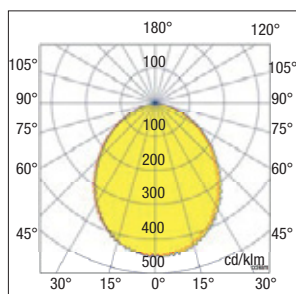

Dati fotometrici Photometric data

	colour	W max	Lm output	K	pcs	Kg	CELL
	B	80	7280	3000	001	3,50	6048-800
	N	80	7280	3000	001	3,50	6048-800B
	DALI 2 PUSH B	80	7280	3000	001	3,50	6048-800110
	DALI 2 B	80	7280	3000	001	3,50	6048-800DA
	DALI 2 N	80	7280	3000	001	3,50	6048-800BDA
	B	80	7280	4000	001	3,50	6048-800/4K
	N	80	7280	4000	001	3,50	6048-800B/4K
	DALI 2 PUSH B	80	7280	4000	001	3,50	6048-8004K110
	DALI 2 B	80	7280	4000	001	3,50	6048-800/4KDA
	DALI 2 N	80	7280	4000	001	3,50	6048-800B4KDA

N RAL 9005 - tempi di consegna 45 giorni - *available in 45 days*