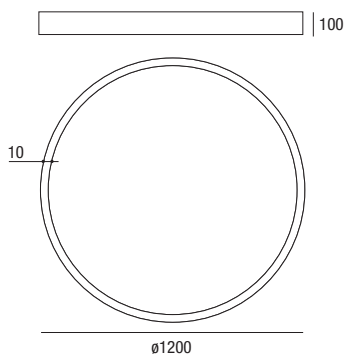

LED Mercedes 120 S-C

UGR<19