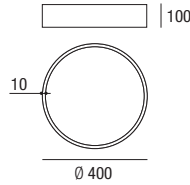

Power factor $\geq 0,95$.

Product compliant with directives: 

LED Mercedes 40 S-C

Dati fotometrici Photometric data

	colour	W max	Lm output	K	pcs	Kg	CELL
	B	24	2184	3000	001	3,50	6024-400
	N	24	2184	3000	001	3,50	6024-400B
	B	24	2184	3000	001	3,50	6024-400110
	B	24	2184	3000	001	3,50	6024-400DA
	N	24	2184	3000	001	3,50	6024-400BDA
	B	24	2184	4000	001	3,50	6024-400/4K
	N	24	2184	4000	001	3,50	6024-400B/4K
	B	24	2184	4000	001	3,50	6024-4004K110
	B	24	2184	4000	001	3,50	6024-400/4KDA
	N	24	2184	4000	001	3,50	6024-400B4KDA