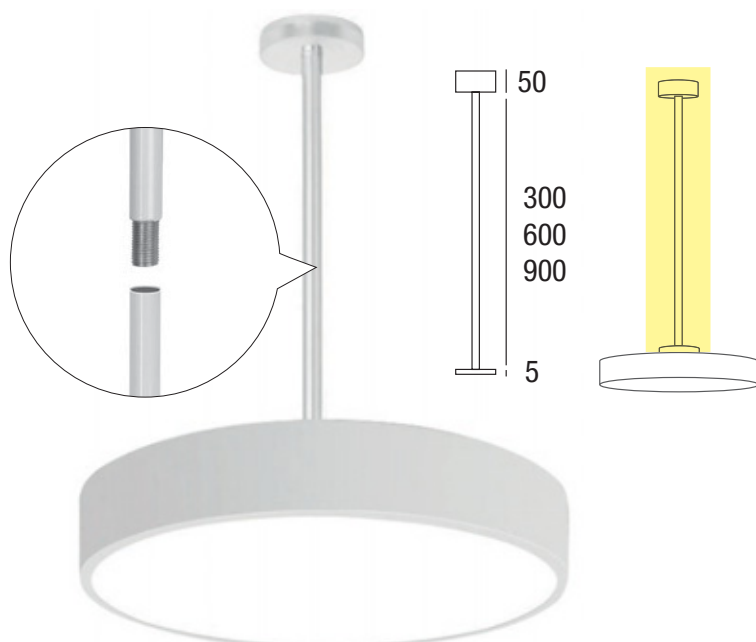

Colori disponibili - available colours

Versione C a plafone: accessori per montaggio a plafone inclusi.
Ceiling C version: ceiling mounting accessories included.

B Bianco RAL9010 - di serie/ *standard*

N Nero RAL9005

N RAL 9005 - tempi di consegna 45 giorni - *available in 45 days*

Accessori sospensione non inclusi - Not included suspension accessories

Ceiling/suspended

Cod. 6024-SR
Ø400 - Ø600

Cod. 8024-SR
Ø800

Staffa rigida a richiesta
Rigid ceiling staff on request

Staffa rigida a plafone per Mercedes Ø400 Ø600 - Ø800 sezionabile in 3 moduli da 30 cm.

Ceiling mounted for Mercedes Ø400 - Ø600 Ø800 rigid bracket sectionable into 3 modules of 30 cm.