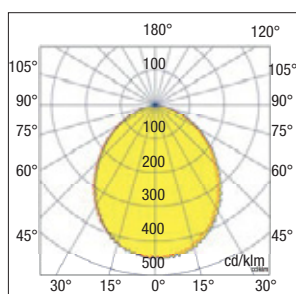

Dati fotometrici Photometric data

	colour	W max	Lm output	K	pcs	Kg	CELL
	B	120	10900	3000	001	15,50	6048-1200
	N	120	10900	3000	001	15,50	6048-1200B
	DALI 2 PUSH B	120	10900	3000	001	15,50	6048-1200110
	DALI 2 B	120	10900	3000	001	15,50	6048-1200DA
	DALI 2 N	120	10900	3000	001	15,50	6048-1200BDA
	B	120	10900	4000	001	15,50	6048-1200/4K
	N	120	10900	4000	001	15,50	6048-1200B/4K
	DALI 2 PUSH B	120	10900	4000	001	15,50	604812004K110
	DALI 2 B	120	10900	4000	001	15,50	6048-1200/4KD
	DALI 2 N	120	10900	4000	001	15,50	6048-1200B4KD

N RAL 9005 - tempi di consegna 45 giorni - *available in 45 days*