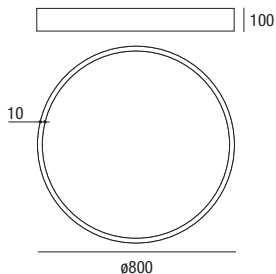

Power factor $\geq 0,95$.

Product compliant with directives: 

LED Mercedes 40 S-C

Dati fotometrici Photometric data

	colour	W max	Lm output	K	pcs	Kg	CELL
	B	24	2184	3000	001	3,50	6024-400
	N	24	2184	3000	001	3,50	6024-400B
	B	24	2184	3000	001	3,50	6024-400110
	B	24	2184	3000	001	3,50	6024-400DA
	N	24	2184	3000	001	3,50	6024-400BDA
	B	24	2184	4000	001	3,50	6024-400/4K
	N	24	2184	4000	001	3,50	6024-400B/4K
	B	24	2184	4000	001	3,50	6024-4004K110
	B	24	2184	4000	001	3,50	6024-400/4KDA
	N	24	2184	4000	001	3,50	6024-400B4KDA

N RAL 9005 - tempi di consegna 45 giorni - available in 45 days

LED Mercedes 60 S-C

Dati fotometrici Photometric data

	colour	W max	Lm output	K	pcs	Kg	CELL
	B	45	4095	3000	001	3,50	6048-600
	N	45	4095	3000	001	3,50	6048-600B
	B	45	4095	3000	001	3,50	6048-600110
	B	45	4095	3000	001	3,50	6048-600DA
	N	45	4095	3000	001	3,50	6048-600BDA
	B	45	4095	4000	001	3,50	6048-600/4K
	N	45	4095	4000	001	3,50	6048-600B/4K
	B	45	4095	4000	001	3,50	6048-6004K110
	B	45	4095	4000	001	3,50	6048-600/4KDA
	N	45	4095	4000	001	3,50	6048-600B4KDA

N RAL 9005 - tempi di consegna 45 giorni - available in 45 days

LED Mercedes 80 S-C

UGR<19

Dati fotometrici Photometric data

	colour	W max	Lm output	K	pcs	Kg	CELL
	B	80	7280	3000	001	3,50	6048-800
	N	80	7280	3000	001	3,50	6048-800B
	DALI 2 PUSH B	80	7280	3000	001	3,50	6048-800110
	DALI 2 B	80	7280	3000	001	3,50	6048-800DA
	DALI 2 N	80	7280	3000	001	3,50	6048-800BDA
	B	80	7280	4000	001	3,50	6048-800/4K
	N	80	7280	4000	001	3,50	6048-800B/4K
	DALI 2 PUSH B	80	7280	4000	001	3,50	6048-8004K110
	DALI 2 B	80	7280	4000	001	3,50	6048-800/4KDA
	DALI 2 N	80	7280	4000	001	3,50	6048-800B4KDA