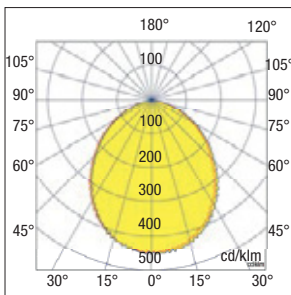

Power factor $\geq 0,95$.

Product compliant with directives: 

LED Mercedes 40 S-C

Dati fotometrici Photometric data

	colour	W max	Lm output	K	pcs	Kg	CELL
	B	24	2184	3000	001	3,50	6024-400
	N	24	2184	3000	001	3,50	6024-400B
	B	24	2184	3000	001	3,50	6024-400110
	B	24	2184	3000	001	3,50	6024-400DA
	N	24	2184	3000	001	3,50	6024-400BDA
	B	24	2184	4000	001	3,50	6024-400/4K
	N	24	2184	4000	001	3,50	6024-400B/4K
	B	24	2184	4000	001	3,50	6024-4004K110
	B	24	2184	4000	001	3,50	6024-400/4KDA
	N	24	2184	4000	001	3,50	6024-400B4KDA

N RAL 9005 - tempi di consegna 45 giorni - available in 45 days

LED Mercedes 60 S-C

Dati fotometrici Photometric data

	colour	W max	Lm output	K	pcs	Kg	CELL
	B	45	4095	3000	001	3,50	6048-600
	N	45	4095	3000	001	3,50	6048-600B
	B	45	4095	3000	001	3,50	6048-600110
	B	45	4095	3000	001	3,50	6048-600DA
	N	45	4095	3000	001	3,50	6048-600BDA
	B	45	4095	4000	001	3,50	6048-600/4K
	N	45	4095	4000	001	3,50	6048-600B/4K
	B	45	4095	4000	001	3,50	6048-6004K110
	B	45	4095	4000	001	3,50	6048-600/4KDA
	N	45	4095	4000	001	3,50	6048-600B4KDA