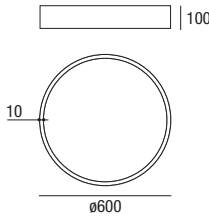

Power factor $\geq 0,95$.

Product compliant with directives: 

LED Mercedes 40 S-C

Dati fotometrici Photometric data

	colour	W max	Lm output	K	pcs	Kg	CELL
	B	24	2184	3000	001	3,50	6024-400
	N	24	2184	3000	001	3,50	6024-400B
	B	24	2184	3000	001	3,50	6024-400110
	B	24	2184	3000	001	3,50	6024-400DA
	N	24	2184	3000	001	3,50	6024-400BDA
	B	24	2184	4000	001	3,50	6024-400/4K
	N	24	2184	4000	001	3,50	6024-400B/4K
	B	24	2184	4000	001	3,50	6024-4004K110
	B	24	2184	4000	001	3,50	6024-400/4KDA
	N	24	2184	4000	001	3,50	6024-400B4KDA

N RAL 9005 - tempi di consegna 45 giorni - available in 45 days

LED Mercedes 60 S-C

Dati fotometrici Photometric data

	colour	W max	Lm output	K	pcs	Kg	CELL
	B	45	4095	3000	001	3,50	6048-600
	N	45	4095	3000	001	3,50	6048-600B
	B	45	4095	3000	001	3,50	6048-600110
	B	45	4095	3000	001	3,50	6048-600DA
	N	45	4095	3000	001	3,50	6048-600BDA
	B	45	4095	4000	001	3,50	6048-600/4K
	N	45	4095	4000	001	3,50	6048-600B/4K
	B	45	4095	4000	001	3,50	6048-6004K110
	B	45	4095	4000	001	3,50	6048-600/4KDA
	N	45	4095	4000	001	3,50	6048-600B4KDA

N RAL 9005 - tempi di consegna 45 giorni - available in 45 days

LED Mercedes 80 S-C

UGR<19

Dati fotometrici Photometric data

	colour	W max	Lm output	K	pcs	Kg	CELL
	B	80	7280	3000	001	3,50	6048-800
	N	80	7280	3000	001	3,50	6048-800B
	DALI 2 PUSH B	80	7280	3000	001	3,50	6048-800110
	DALI 2 B	80	7280	3000	001	3,50	6048-800DA
	DALI 2 N	80	7280	3000	001	3,50	6048-800BDA
	B	80	7280	4000	001	3,50	6048-800/4K
	N	80	7280	4000	001	3,50	6048-800B/4K
	DALI 2 PUSH B	80	7280	4000	001	3,50	6048-8004K110
	DALI 2 B	80	7280	4000	001	3,50	6048-800/4KDA
	DALI 2 N	80	7280	4000	001	3,50	6048-800B4KDA