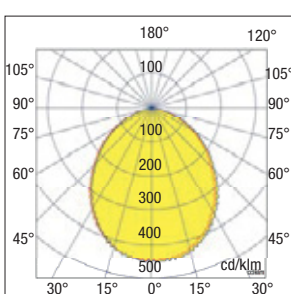

Power factor $\geq 0,95$.

Product compliant with directives: 

LED Mercedes 40 S-C

Dati fotometrici Photometric data

	colour	W max	Lm output	K	pcs	Kg	CELL
	B	24	2184	3000	001	3,50	6024-400
	N	24	2184	3000	001	3,50	6024-400B
	B	24	2184	3000	001	3,50	6024-400110
	B	24	2184	3000	001	3,50	6024-400DA
	N	24	2184	3000	001	3,50	6024-400BDA
	B	24	2184	4000	001	3,50	6024-400/4K
	N	24	2184	4000	001	3,50	6024-400B/4K
	B	24	2184	4000	001	3,50	6024-4004K110
	B	24	2184	4000	001	3,50	6024-400/4KDA
	N	24	2184	4000	001	3,50	6024-400B4KDA

N RAL 9005 - tempi di consegna 45 giorni - available in 45 days

LED Mercedes 60 S-C

Dati fotometrici Photometric data

	colour	W max	Lm output	K	pcs	Kg	CELL
	B	45	4095	3000	001	3,50	6048-600
	N	45	4095	3000	001	3,50	6048-600B
	B	45	4095	3000	001	3,50	6048-600110
	B	45	4095	3000	001	3,50	6048-600DA
	N	45	4095	3000	001	3,50	6048-600BDA
	B	45	4095	4000	001	3,50	6048-600/4K
	N	45	4095	4000	001	3,50	6048-600B/4K
	B	45	4095	4000	001	3,50	6048-6004K110
	B	45	4095	4000	001	3,50	6048-600/4KDA
	N	45	4095	4000	001	3,50	6048-600B4KDA