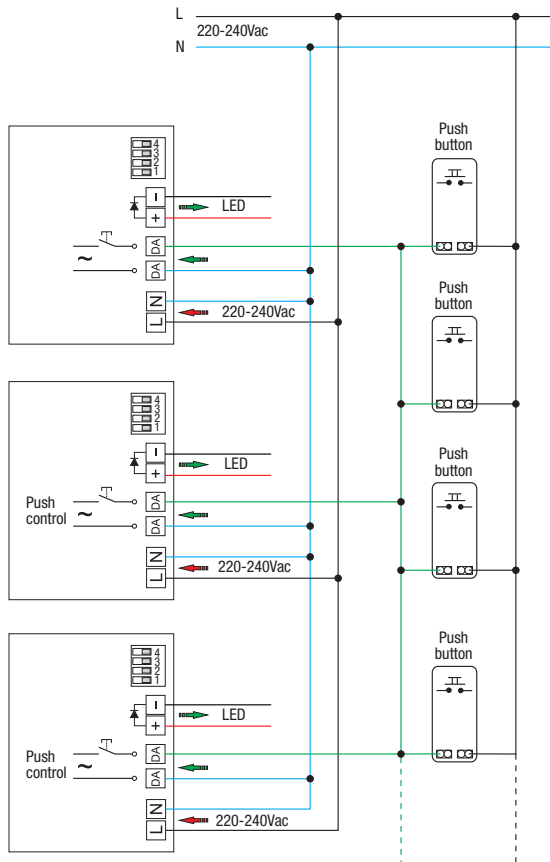

Mercedes Dimmerabile da pulsante a muro (NON-FORNITO)

Mercedes Dimmable from PUSH-button (NOT SUPPLIED)

Con **DALI 2 PUSH** si possono creare sistemi luminosi che possono essere accesi, spenti e dimmerati in modo semplice, grazie all'utilizzo di pulsanti standard per la gestione della tensione di rete al fine di regolare il flusso luminoso. Una breve pressione del pulsante accende o spegne i driver collegati, invece tenendo premuto il pulsante più a lungo si effettuerà la dimmerazione dei driver collegati.

With **DALI 2 PUSH** it is possible to create lighting systems that can be switched on, off and dimmed in a simple way, thanks to the use of standard buttons for managing the mains voltage in order to regulate the luminous flux. A short press of the button turns the connected drivers on or off, while keeping the button pressed for longer will dim the connected drivers.

Esempio applicativo - Application example