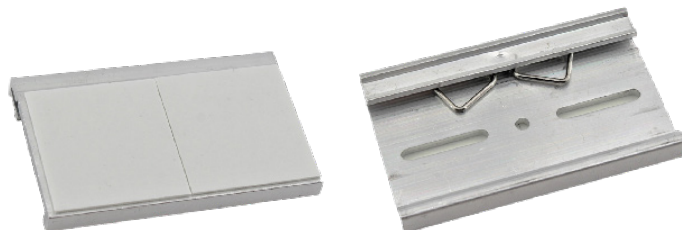

Zubehör für CASAMBI-Produkte

Accessories for CASAMBI product

NEW!

800659 Installationsbox für CASAMBI-Aktoren
Installation box for CASAMBI actuators

Mit Anschlussklemmenblock
With terminal block

Größe 207 x 66 x 30 mm
Size 207 x 66 x 30 mm

808977 DIN-Tragschienen-Adapter klein
DIN rail adapter small

Mit Klebepad, Größe 40 x 45 mm
With adhesive pad, size 40 x 45 mm

808975 DIN-Tragschienen-Adapter groß
DIN-rail adapter big

Mit Klebepads, Größe 75 x 45 mm
With adhesive pads, size 75 x 45 mm

808940 Schaltrelais 10 A / 230 Vac
Switching relay 10 A / 230 Vac

1 Schließler, mit Schraubklemmen
1 normally open contact, with screw terminals

Größe 50 x 27 x 32 mm
Size 50 x 27 x 32 mm

808942 Elektronisches Schaltrelais 10 A / 230 Vac
Electronic switching relay 10 A / 230 Vac

1 Wechsler, mit Schraubklemmen
1 changeover contact, with screw terminals

Größe 45 x 45 x 18 mm
Size 45 x 45 x 18 mm