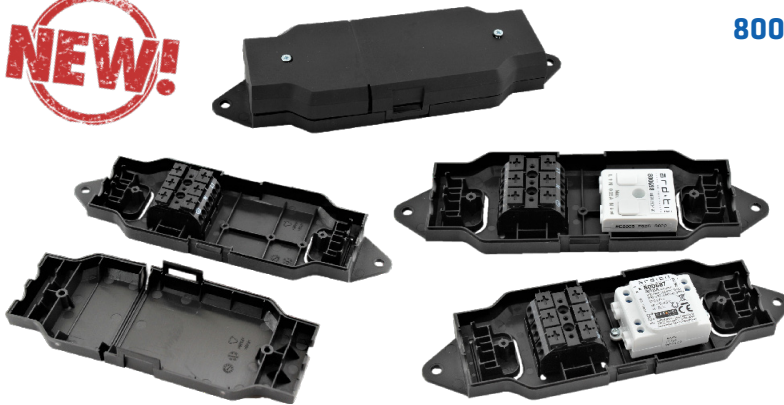

Zubehör für CASAMBI-Produkte

Accessories for CASAMBI product

NEW!

800659 Installationsbox für CASAMBI-Aktoren
Installation box for CASAMBI actuators

Mit Anschlussklemmenblock
With terminal block

Größe 207 x 66 x 30 mm
Size 207 x 66 x 30 mm

808977 DIN-Tragschienen-Adapter klein
DIN rail adapter small

Mit Klebepad, Größe 40 x 45 mm
With adhesive pad, size 40 x 45 mm

808975 DIN-Tragschienen-Adapter groß
DIN-rail adapter big

Mit Klebepads, Größe 75 x 45 mm
With adhesive pads, size 75 x 45 mm

808940 Schaltrelais 10 A / 230 Vac
Switching relay 10 A / 230 Vac

1 Schließler, mit Schraubklemmen
1 normally open contact, with screw terminals

Größe 50 x 27 x 32 mm
Size 50 x 27 x 32 mm

808942 Elektronisches Schaltrelais 10 A / 230 Vac
Electronic switching relay 10 A / 230 Vac

1 Wechsler, mit Schraubklemmen
1 changeover contact, with screw terminals

Größe 45 x 45 x 18 mm
Size 45 x 45 x 18 mm