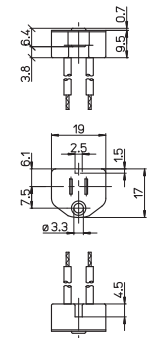

- LCP body
- Silver plated CuNiZn (German silver) contacts

Max. 50W

S-224-C-8/1 S-224-L-8/1 S-224-C-10/1 S-224-L-10/1

S-224-C.../1 S-224-L.../1

DISTANZIATORI FILETTATI

- in PPS
- ...C8/1 ...L8/1= con foro filettato M8x1
- ...C8/10/1 ...L10/1= with con foro filettato M10x1

THREADED SPACING COLLARS

- in PPS
- ...C8/1 ...L8/1= with M8x1 threaded hole
- ...C8/10/1 ...L10/1= with M10x1 threaded hole

Per/For: 224/... 1224/SF

219/R

G5,3-4,8 10A-24V T250

PORTALAMPADE IP20

- Corpo in steatite
- Contatti in nichel
- Placca in mica

IP20 LAMPHOLDER

- Steatite body
- Nickel contacts
- Mica cover

cUL_{us} 219/...-UL

219/...-UL (a richiesta/on demand)

223 223/TF 223/TF-FEP

G5,3 10A-24V T350

223/...-UL (a richiesta/on demand)

PORTALAMPADE IP20

- Corpo in steatite
- Doppi contatti in nichel
- Placca in mica

IP20 LAMPHOLDERS

- Steatite body
- Nickel twin contacts
- Mica cover

cUL_{us} 223/...-UL

223/L 223/L-TF 223/L-TF-FEP

G5,3 10A-24V T350

223/...-UL (a richiesta/on demand)