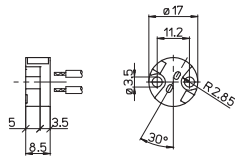

1224/SF

G4 GY4 GZ4
G5,3 GX5,3 G6,35
GY6,35 GZ6,35

4A-12V
2A-24V

T270