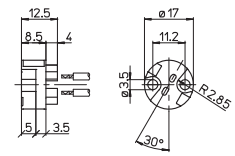

1225/SF

G4 GY4 GZ4
G5,3 GX5,3 G6,35
GY6,35 GZ6,35

4A-12V
2A-24V

T270