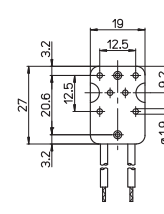

- Corpo in steatite
- Doppi contatti in nichel
- Placca in mica

IP20 LAMPHOLDERS

- Steatite body
- Nickel twin contacts
- Mica cover

cUL_{us} 223/...-UL

223/L 223/L-TF 223/L-TF-FEP

G5,3 10A-24V T350

223/...-UL (a richiesta/on demand)

PORTALAMPADE IP20

- Corpo in steatite
- Doppi contatti in nichel
- Placca in mica

IP20 LAMPHOLDERS

- Steatite body
- Nickel twin contacts
- Mica cover

cUL_{us} 223/...-UL