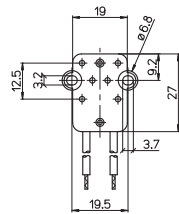

THREADED SPACING COLLARS

- in PPS
- ...C8/1 ...L8/1= with M8x1 threaded hole
- ...C8/10/1 ...L10/1= with M10x1 threaded hole

Per/For: 224/... 1224/SF

219/R

G5,3-4,8 10A-24V T250

PORTALAMPADE IP20

- Corpo in steatite
- Contatti in nichel
- Placca in mica

IP20 LAMPHOLDER

- Steatite body
- Nickel contacts
- Mica cover

cUL_{us} 219/...-UL

219/...-UL (a richiesta/on demand)

223 223/TF 223/TF-FEP

G5,3 10A-24V T350

223/...-UL (a richiesta/on demand)

PORTALAMPADE IP20

- Corpo in steatite
- Doppi contatti in nichel
- Placca in mica

IP20 LAMPHOLDERS

- Steatite body
- Nickel twin contacts
- Mica cover

cUL_{us} 223/...-UL

223/L 223/L-TF 223/L-TF-FEP

G5,3 10A-24V T350

223/...-UL (a richiesta/on demand)

PORTALAMPADE IP20

- Corpo in steatite
- Doppi contatti in nichel
- Placca in mica

IP20 LAMPHOLDERS

- Steatite body
- Nickel twin contacts
- Mica cover

cUL_{us} 223/...-UL