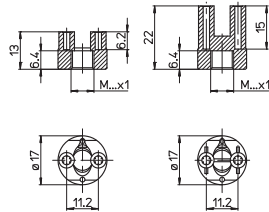

S-224-C-8/1 S-224-L-8/1 S-224-C-10/1 S-224-L-10/1