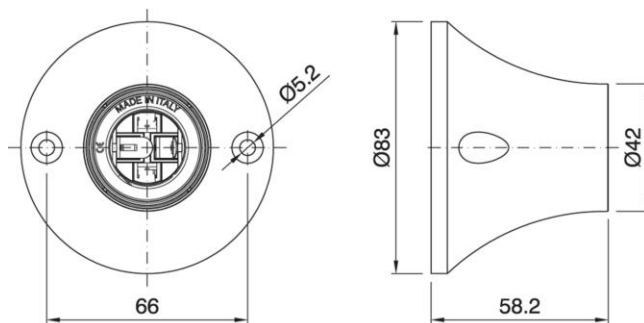

SPOT LIGHT E27 ART. PLO BASE STRAIGHT WHITE

Cod. 033804 -

Puntoluce con base dritta assemblato di portalampada monocolpo art. 914CP

E27 spot light with straight base assembled with one-piece lampholder 914CP

Varianti – Variants
Cod. 033805 - nero / black

Cod. 033804

Materiale	Material	termoplastico / thermoplastic resin
Attacco lampada	Lamp socket	E27
Corrente nominale	Rated current	4A
Tensione nominale	Rated voltage	250Vac
Potenza nominale	Rated power	1x75 W
Trattamento/Colore	Color/Treatment	bianco / white
Tipo e sezione cavi	Type and cable cross sections	rigidi o flessibili con sezione da 0,5-2,5 mm ² / rigid or flexible cable with cross-section 0,5-2,5 mm ²
Morsetti	Terminals	automatici / spring type
Fissaggio/Connessione	Fixing/connection	a plafone/parete con viti per fori di Ø 5,2mm e interasse 66mm / ceiling/wall use by holes ø5.2 mm with wheelbase screw 66mm
Peso pezzo	Item weight	49,6 g.
Pz. per confezione	Pieces per unit	200
Dimensione confezione	Size of packaging	35,5 x 58 x 38,5 cm