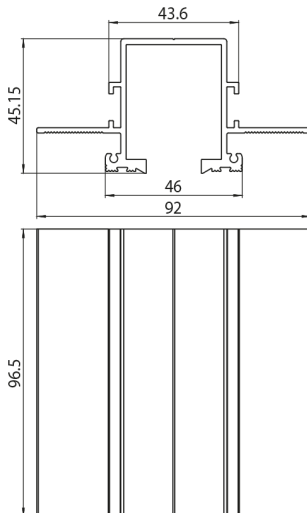

PRODUKTCODE / PRODUCT CODE

S-9001/TR-B

BESCHREIBUNG / DESCRIPTION

ABDECKUNG FÜR DIE VERWENDUNG DER TRIMLESS VERSION DES KOPFES
COVER FOR TRIMLESS VERSION OF THE HEAD

EIGENSCHAFTEN / FEATURES

Materialien: Materials:	Aluminiumgehäuse Aluminum body
Verfügbar in den Farben: Available colours:	Schwarz Black
Befestigung: Fastening:	Rastbefestigung Snap-in fixing
Gewicht: Weight:	113,5 g
Kompatibel mit: Compatible with:	9001/...; 9002/...

ZUBEHÖR / ACCESSORIES

9004/TRL-B

Informationen / Information