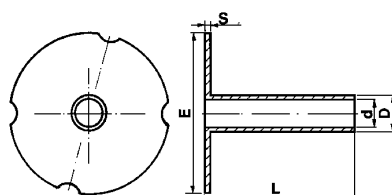

Materiale / Material

3 Polipropilene

Codice / Code	Dimensioni / Dimensions (mm)					Colore / Colour	
	D	d	E	L	S	☐ 1 Bianco White	☐ 3
5902	6,5	5,5	29	27	0,7	Materiale Material → 3