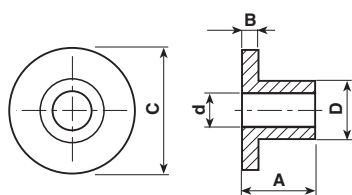

1 PVC

Codice / Code	Dimensioni / Dimensions (mm)					Colore / Colour		
	A	B	D	d	E	H	1 Bianco White	2 Nero Black
6209/4	15	1,5	19	4	12	8		1
6209/4/4	15	4	19	4	12	10,5	1	1
6211/6/5	21	2	28	6,5	16	8		1

Materiale / Material

1 PVC

Codice / Code	Dimensioni / Dimensions (mm)					Colore / Colour	
	A	B	D	d	H	1 Bianco White	2 Nero Black
6207/0	8,5	2,5	14	6	7	1	1
6209/0	15	1,5	19	12	8	1	1

Artikel mit  sind ab Lager lieferbar.

Boccole Bushes