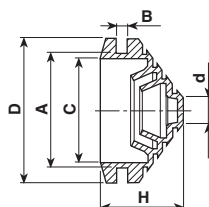

Artikel mit  sind ab Lager lieferbar.

Passacavi Grommets

Materiale / Material

1 PVC

Codice / Code	Dimensioni / Dimensions (mm)					Colore / Colour	
	A	B	D	d	H	1 Bianco White	2 Nero Black
6232/3	9	3,5	14	3	6,5	1	1
6236/3/5	6	2	10	3,5	6	1	1
6237/3/5	6	3	10	3,5	7	1	1
6236/4	6	2	10	4	6	1	1
6237/4	6	3	10	4	7		1
6236/4/5	6	2	10	4,5	6	1	1
6237/4/5	6	3	10	4,5	7	1	1
6236/5	6	2	10	5	6	1	1
6237/5	6	3	10	5	7	1	1
6221	8	2,5	12	5	7	1	1
6235/5	8	3,5	12	5	7,5	1	1
6233/5	10	2	14	5	8	1	1
6205/5	11	0,5	16	5	6	1	1
6202/5	11	1,5	15	5	7	1	1
6201	8	1	14	6	6	1	1
6235/6	8	3,5	12	6	7,5	1	1
6232/6	9	3,5	14	6	6,5	1	1
6233/6	10	2	14	6	8	1	1
6207	8,5	2,5	14	6	7	1	1
6205/6	11	0,5	16	6	6	1	1
6202/6	11	1,5	15	6	7,5	1	1
6203/6	12	1,5	17	6	7	1	1
6232/7	9	3,5	14	7	6,5	1	1
6208	10	1,5	16	7	7	1	1
6233/7	10	2	14	7	8	1	1
6205/7	11	0,5	16	7	6	1	1
6202/7	11	1,5	15	7	7,5	1	1
6203/7	12	1,5	17	7	7	1	1
6222	10	1,5	14,5	8	6	1	1
6223	10	6	15	8	12	1	1
6233/8	10	2	14	8	8	1	1
6206	11	1	14	8	6	1	1
6204/8	11,5	3	14,5	8	11	1	1
6203/8	12	1,5	17	8	7	1	1
6215/8	15	1,5	18,5	8	8	1	1
6234/8	15	2	20,5	8	7	1	1
6205/9	11	0,5	16	9	6	1	1
6204/9	11,5	3	14,5	9	11	1	1
6203/9	12	1,5	17	9	7	1	1
6204/10	11,5	3	14,5	10	11	1	1
6203/10	12	1,5	17	10	7	1	1
6220/10	13,5	2	17,5	10	7	1	1
6215/10	15	1,5	18,5	10	8	1	1
6215/11	15	1,5	18,5	11	8	1	1
6234/11	15	2	20,5	11	7	1	1
6215/12	15	1,5	18,5	12	8	1	1
6209/12	15	1,5	19	12	8	1	1
6234/12	15	2	20,5	12	7	1	1

 ab Lager lieferbar

Artikel mit  sind ab Lager lieferbar.

Passacavi Grommets

Materiale / Material

1 PVC

Codice / Code	Dimensioni / Dimensions (mm)					Colore / Colour	
	A	B	D	d	H	1 Bianco White	2 Nero Black
6203/6/0	12	1,5	17	6	7	1	1
6227/13/0	18	2	24	13	7,5	1	1
6238/16/0	18	2	23	16	8	1	1