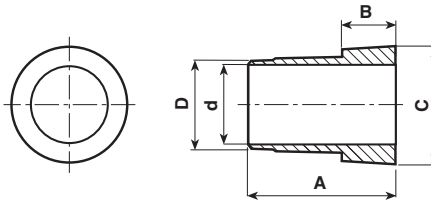

Artikel mit  sind ab Lager lieferbar.

Passacavi Grommets

Materiale / Material

- 0** Polietilene
- 5** Nylon 66
- 6** Nylon 66 RV

- Approvati per l'utilizzo in **Classe I**
Approved for **Classe I** fittings
- Approvati per l'utilizzo in **Classe II**
Approved for **Classe II** fittings

Codice / Code	Dimensioni / Dimensions (mm)					Materiale / Material	Colore / Colour				Omologato / Certified
	A	B	C	D	d		0 Neutro Natural	1 Bianco White	2 Nero Black	4 Oro Gold	
5115	7	1	5	4	3	0 5		5			
5008	10	1	7	5	3,7	0 5	0	0	0		<input checked="" type="checkbox"/> C.S. N°EH 234
5524/68/10	10	2	11	6,8	4,1			6	6		
5524/68/16	16	2	11	6,8	4,1			6			
5524/68/21	21	2	11	6,8	4,1			6			
5524/68/28	28	2	11	6,8	4,1			6	6		
5524/10	10	2	11	7,5	4,1			6	6		
5524/16	16	2	11	7,5	4,1			6	6		
5524/22	22	2	11	7,5	4,1			6	6		
5284	10	1	8	6,2	5	0 5		0			
6107/11	6	1,5	11	7	5			6	6		
 5037/V	10	1	11,5	7	5,5	0		0	0		
5037	10	1,7	11	7	5,6	0	0 5	0	0		<input type="checkbox"/> C.S. N°EH 233
5037/0	10	1	11,5	8	5,5	0		0 5			<input type="checkbox"/> C.S. N°EH 233
5037/3	11	3	11	7,2	6	0 5					<input type="checkbox"/> C.S. N°EH 233