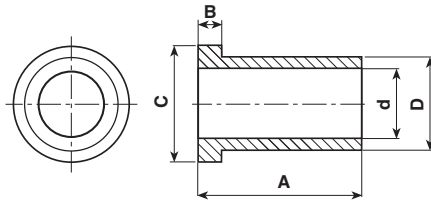

Artikel mit sind ab Lager lieferbar.

Passacavi Grommets