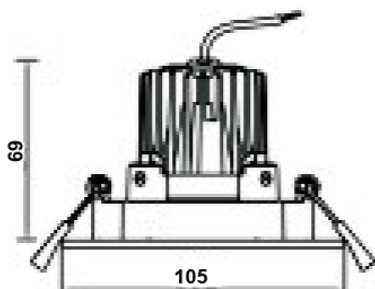

## LED Downlight 7W 3000K CRI90 dimmbar

Leistung LED	7W
Lichtstrom	700 Lumen
Farbwiedergabeindex	≥ 90
Farbtemperatur	3000K
Ausstrahlungswinkel	38°
LED	Citizen
Betriebsstrom	200mA
Lebensdauer	50'000 Stunden

Gehäuse	Aluminium
schwenkbar	20°
Farbe	weiss
IP Schutz	IP20
Ausschnitt	90 mm
Durchmesser	105 mm
Höhe	69 mm

Artikel	LED Downlight	LED Driver
E2A-6T-36PC	7W 3000K CRI90 38° DIM IP20 weiss	Tridonic Phasenabschnitt LCA 180/250/350mA 15W
E2A-6T-36DALI	7W 3000K CRI90 38° DIM IP20 weiss	TCI 127600 Pro Flat LC DALI 150-500mA 22W