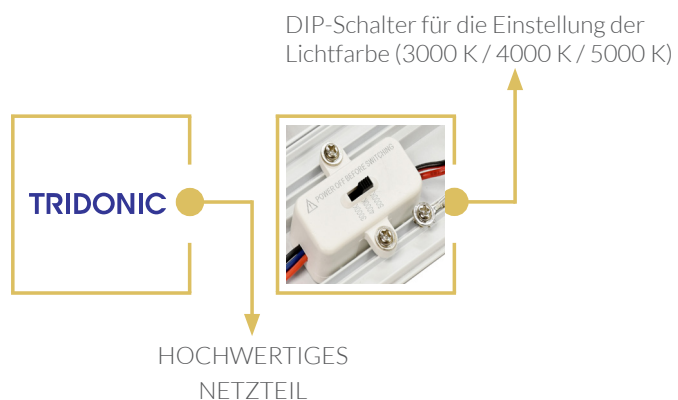

LED Lichtleiste

DIE WAND- UND DECKENLEUCHE FÜR RÄUME WIE GARAGE, KELLER, WASCHKÜCHE ETC.

- LICHTFARBEN: C3 (3000-4000-5000 K) ODER 4000 K
 - HOCHWERTIGES TRIDONIC NETZTEIL
- FÜR DURCHGANGSVERDRAHTUNG GEEIGNET
 - EINFACHE MONTAGE