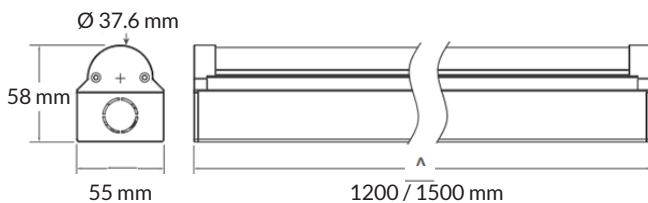

Technische Daten

Länge in mm (A)	1200	1500	1500
Leistung	28 W	38 W	55 W
Lichtstrom	3360 lm	4560 lm	6600 lm
Lichtfarbe	4000 K / C3: 3000 K-4000 K-5000 K		
Lichtausbeute	120 lm/W	120 lm/W	120 lm/W
CRI (Ra)	>80		
Abstrahlwinkel	120°		
Schutzklasse	I		
Schutzart	IP 20		
Spannung	AC 230 V		
Dimmfunktion	optional		
Lebensdauer	50.000 h		
Gehäusefarbe	weiss		

Optionen auf Anfrage

mit Notfunktion	1200 mm / 1500 mm
Montageart	Pendel

Masse

Slim Batten

Artikel-Nr.	Lichtfarbe	Länge (mm)	Leistung
92.SBTT1200.40	4000 K	1200	28 W
92.SBTT1200.C3	3000-4000-5000 K	1200	28 W
92.SBTT1500.40	4000 K	1500	38 W
92.SBTT1500.40H	4000 K	1500	55 W
92.SBTT1500.C3	3000-4000-5000 K	1500	38 W
92.SBTT1500.C3H	3000-4000-5000 K	1500	55 W