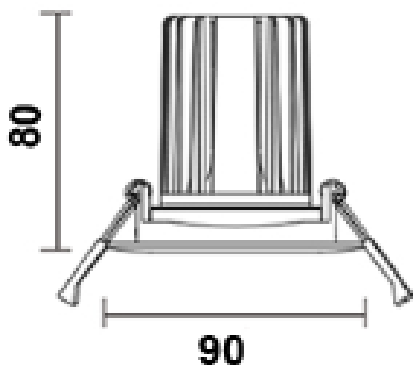

## LED Downlight 9W 3000K CRI90 dimmbar

Leistung LED	9W
Lichtstrom	900 Lumen
Farbwiedergabeindex	≥ 90
Farbtemperatur	3000K
Ausstrahlungswinkel	38°
LED	Citizen
Betriebsstrom	250mA
Lebensdauer	50'000 Stunden

Gehäuse	Aluminium
schwenkbar	25°
Farbe	schwarz
IP Schutz	IP20
Ausschnitt	72 - 75 mm
Durchmesser	90 mm
Höhe	80 mm