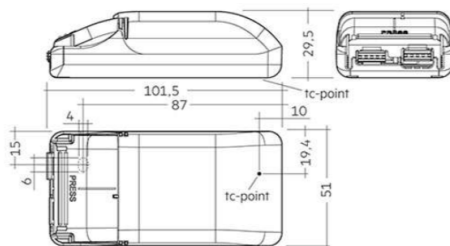

LED Driver PC