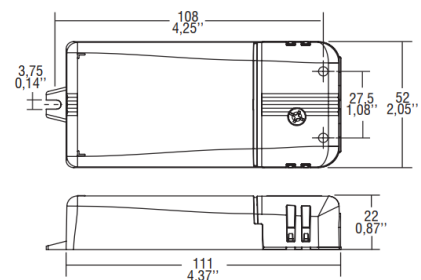

LED Driver Dali

Artikel	LED Downlight	LED Driver
E3A-9T-38PC/SW	9W 3000K CRI90 38° DIM IP20 schwarz	Tridonic Phasenabschnitt LCA 180/250/350mA 15W
E3A-9T-38DALI/SW	9W 3000K CRI90 38° DIM IP20 schwarz	TCI 125403 DC MINIJOLLY DALI 20 AM/PWM dim 20W