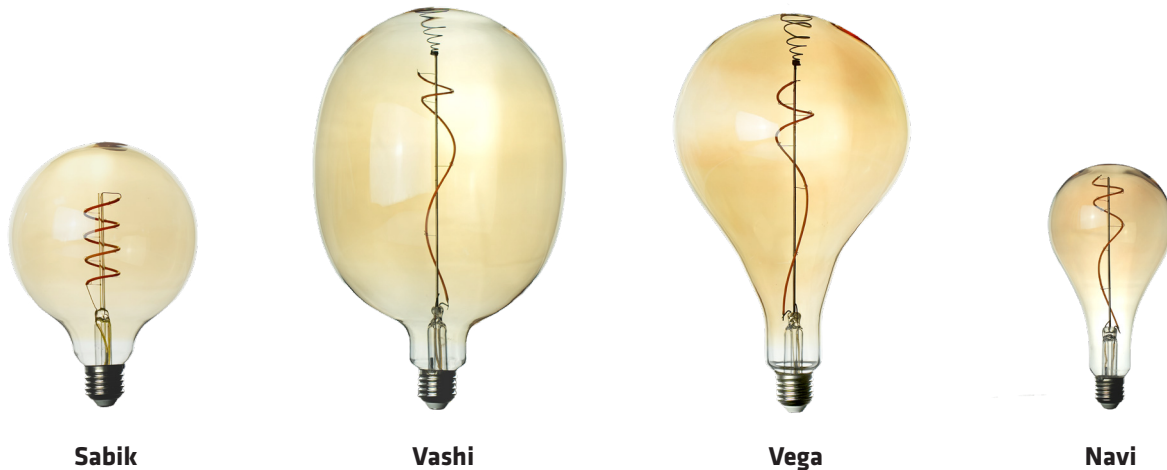

## LED-Filament-Leuchtmittel 2200K, E27 mit Casambi Lichtsteuerung

*LED Filament bulb 2200K, E27 with Casambi lighting control*

Sabik

Vashi

Vega

Navi

		Sabik	Vashi	Vega	Navi
<b>Artikelnummer</b>	<b>Part no.</b>	<b>808664</b>	<b>808668</b>	<b>808667</b>	<b>808662</b>
Typ	Type	LME27-BT-4-822	LME27-BT-4-822	LME27-BT-4-822	LME27-BT-4-822
Nenn-Eingangsspannung	Nominal input voltage	220-240VAC 50/60Hz			
Leistung max.	Power max.	4 W/m			
Lichtstrom typ.	Luminous flux typ.	275 lm	297 lm	291 lm	295 lm
Farbtemperatur	Colour temperature	2200 K			
Farbwiedergabeindex	Colour rendering index	>90			
Ausstrahlwinkel	Viewing angle	360 °			
Max. Bemessungstemperatur (ts)	Rated max. temperature	-20..45°C			
Abmessungen	Dimensions	125 x 173 mm	165 x 270 mm	180 x 270 mm	110 x 220 mm

- LED-Leuchtmittel E27 mit integrierter CASAMBI-Lichtsteuerung zum komfortablen Bedienen mit Smart-Geräten
- Mit der CASAMBI-App konfigurierbar und vielseitig nutzbar
- Gateway wird nicht benötigt, Einrichtung aber möglich
- Nicht mit einem externen Dimmer betreiben!
- E27 LED light source with integrated CASAMBI light control for convenient operation with smart devices
- Configurable with the CASAMBI app and usable in many ways
- Gateway is not required, but setup is possible
- Do not operate with an external dimmer!