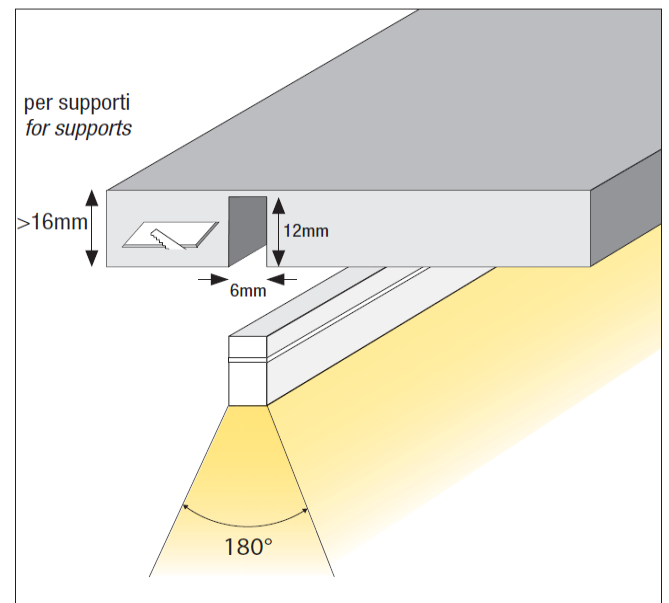

### STRIP LED

articolo: RN3COB320208

**CRI 90**

**IP67**

Tensione nominale Voltage	Vdc	24
Lunghezza length	m	5
Potenza Power	W/m	8
Intensità Luminosa Luminous Intensity	lm/m	256
Lumen/Watt	lm/W	32
Angolo / angle		180°
K	°K	3500
Durata senza calo di prestazioni Duration without loss of performance	h	20.000
Temperatura Ambiente Ta Ambient Temperature Ta	°C	35
Accensione Immediata Instant Ignition		
Funzionamento a basse temperature Operation at low temperatures		