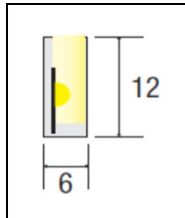

### STRIP LED

articolo: RN3COB320208

**CRI 90**

**IP67**

Tensione nominale Voltage	Vdc	24
Lunghezza length	m	5
Potenza Power	W/m	8
Intensità Luminosa Luminous Intensity	lm/m	256
Lumen/Watt	lm/W	32
Angolo / angle		180°
K	°K	3500
Durata senza calo di prestazioni Duration without loss of performance	h	20.000
Temperatura Ambiente Ta Ambient Temperature Ta	°C	35
Accensione Immediata Instant Ignition		
Funzionamento a basse temperature Operation at low temperatures		