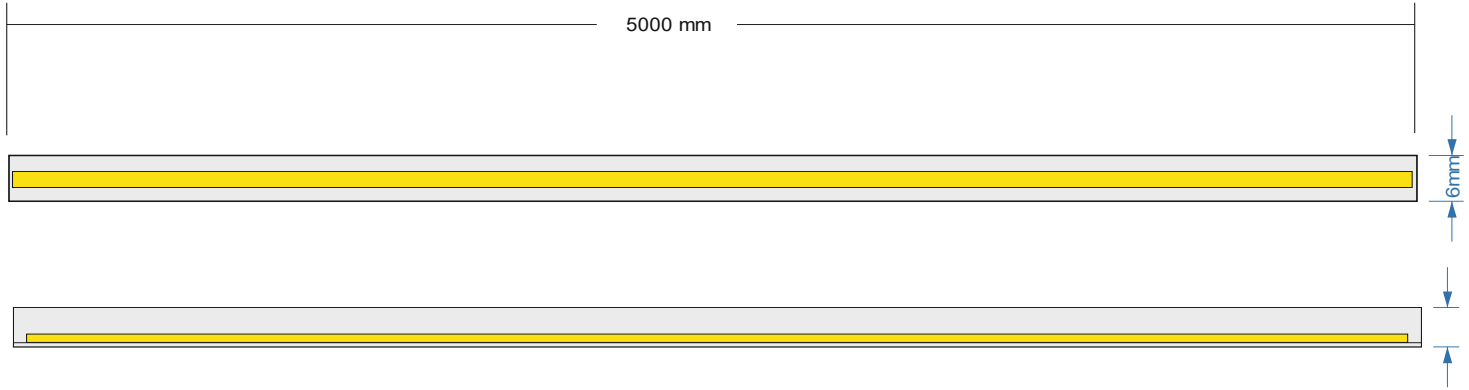

### STRIP LED

articolo: RN3COB320208

**CRI 90**

**IP67**

Tensione nominale Voltage	Vdc	24
Lunghezza length	m	5
Potenza Power	W/m	8
Intensità Luminosa Luminous Intensity	lm/m	256
Lumen/Watt	lm/W	32
Angolo / angle		180°
K	°K	3500
Durata senza calo di prestazioni Duration without loss of performance	h	20.000
Temperatura Ambiente Ta Ambient Temperature Ta	°C	35
Accensione Immediata Instant Ignition		
Funzionamento a basse temperature Operation at low temperatures		