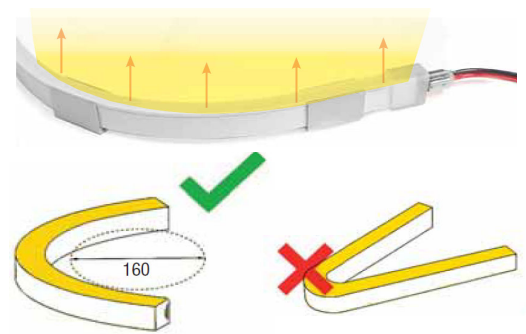

### STRIP LED

articolo: RN3COB320208

**CRI 90**

**IP67**

Tensione nominale Voltage	Vdc	24
Lunghezza length	m	5
Potenza Power	W/m	8
Intensità Luminosa Luminous Intensity	lm/m	256
Lumen/Watt	lm/W	32
Angolo / angle		180°
K	°K	3500
Durata senza calo di prestazioni Duration without loss of performance	h	20.000
Temperatura Ambiente Ta Ambient Temperature Ta	°C	35
Accensione Immediata Instant Ignition		
Funzionamento a basse temperature Operation at low temperatures		