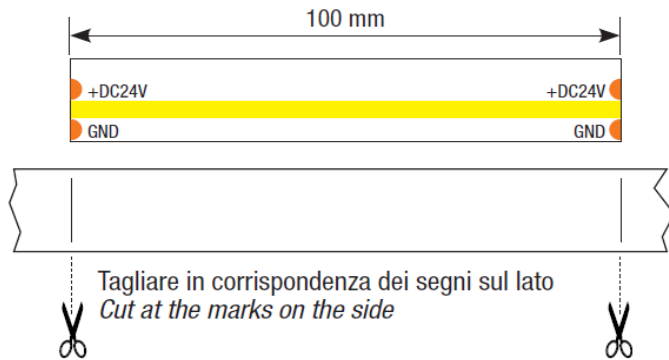

### STRIP LED

articolo: RN3COB320208

**CRI 90**

**IP67**

Tensione nominale Voltage	Vdc	24
Lunghezza length	m	5
Potenza Power	W/m	8
Intensità Luminosa Luminous Intensity	lm/m	256
Lumen/Watt	lm/W	32
Angolo / angle		180°
K	°K	3500
Durata senza calo di prestazioni Duration without loss of performance	h	20.000
Temperatura Ambiente Ta Ambient Temperature Ta	°C	35
Accensione Immediata Instant Ignition		
Funzionamento a basse temperature Operation at low temperatures		