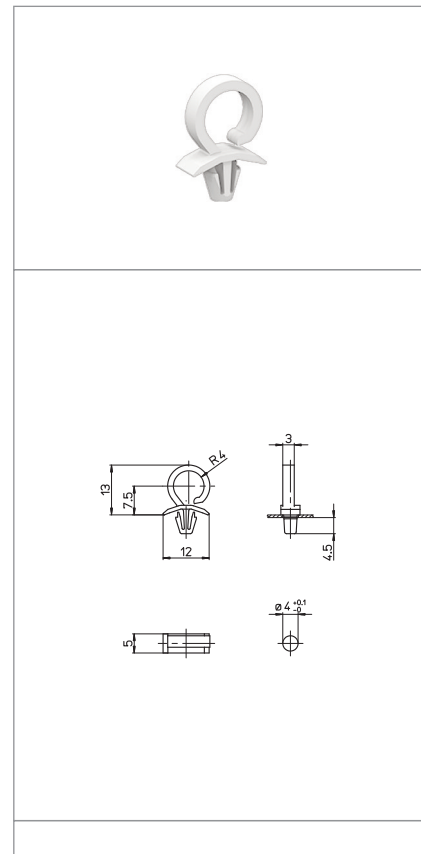

122

PASSAFILO
WIREHOLDER

Dati tecnici
Technical data

Caratteristiche
Characteristics

in poliammide
in polyamide

 fissaggio ad innesto
snap-in fixing

 spessore lamiera di fissaggio
fixing metal plate thickness
0,6-1,2