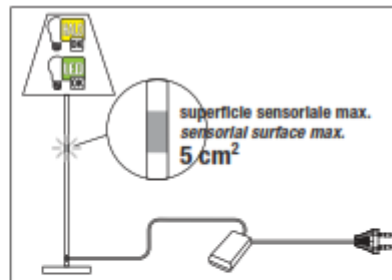

W max. Pmax	V	Hz	LPF1 ← filter	☀️	🌀 SEL 50Hz	PCS	CCM cm³	Euro cad.
LED	4÷100 *	100-240	50/60	106x57x34	NO	SI	50	29.913	25,00
HALO	40÷250 10÷150	220-240 100-127	50/60	106x57x34	NO	SI	50	29.913	

* Max 10 lampe LED - Max 10 LED lampen

RT78SC LED N
Cod. RN0145/LED