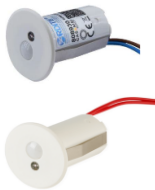

CASAMBI

Module, Dimmer und Schalter

Artikel		Masse LxBxH
230V Dimmer		
 800838	Einbaudimmer 50-100W (ersetzt 800698)	41x37x14
Einbaumodul		
800589	1-10V	
800687	DALI	
800688	DALI CW-WW	
800689	DALI RGB	
800686	DALI RGBW	56,6x35,8x22,3
800682	DALI 2x Einzelkanal	
800683	DALI 3x Einzelkanal	
800681	DALI 4x Einzelkanal	
800685	Pro 0-10V DALI CW-WW RGB..	
801590	A2D Lichtsteuerung konfigurierbar	76x26x23
801580	ASR Lichtsteuerung konfigurierbar	72.6x30x18
12-24V Dimmer		
 800385	PWM4 Dimmer 1-4 CH	73x30x18
808948	LED-Dimmer BT für 4 Kanäle	56,6x35,8x22,6
230V Dimmer		
 800820	Dimmer 50-100W IP30 (ersetzt 800680)	75x38x22
808945	LED-Dimmer BT 300W (ersetzt 808949)	71x48x31
Modul mit Klemmenabdeckung		
800670	1-10V	
800667	DALI	
800668	DALI CW-WW	
800669	DALI RGB	
800666	DALI RGBW	75x38x22
800662	DALI 2x Einzelkanal	
800663	DALI 3x Einzelkanal	
800661	DALI 4x Einzelkanal	
800665	Pro 0-10V DALI CW-WW RGB..	
Outdoor Module IP65		
 808685	Pro 0-10V DALI CW-WW RGB..	
808798	Dimmer 50-100W (808698)	100x37
808885	PWM4 Dimmer 1-4 CH	

CASAMBI Module, Dimmer und Schalter

 Artikel Masse LxBxH

Xpress Wandschalter

800671	schwarz	90x90x12
800672	weiss	
808800	PLH Neolighter BT Fernbedienung	Ø29x49,5

Batterieloser Wandschalter

808922	2 Taster Wandschalter eckig	81x81x14
808924	4 Taster Wandschalter eckig	81x81x14
808926	2 Taster Wandschalter rund	86x86x23
808928	4 Taster Wandschalter rund	86x86x23

Tasterinterface

808929	Tasterinterface SC-TI-CAS	Ø53x21
--------	---------------------------	--------

Bewegungs- und Helligkeitssensor

808930	Sensor für Bewegung/Helligkeit weiss 230V	38/25x48
808931	Sensor für Bewegung/Helligkeit grau 230V	38/25x48
808932	Sensor für Bewegung/Helligkeit schwarz 230V	38/25x48
808933	Sensor für Bewegung/Helligkeit weiss 12/24V	38/25x48
808934	Sensor für Bewegung/Helligkeit grau 12/24V	38/25x48
808935	Sensor für Bewegung/Helligkeit schwarz 12/24V	38/25x48