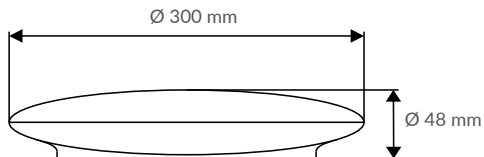

Technische Daten

Lichteigenschaften

Leistung	18 W
Lichtstrom	1605 lm
Lichtfarbe (C3 = umschaltbar)	3000K - 4000K
CRI (Ra)	>80
Abstrahlwinkel	120°
IP	54
Durchmesser	300 mm
Höhe	48 mm

Artikelnummer	Leistung	Lichtfarbe	Lichtstrom
92.SA12.30	18 W	3000K	1567 lm
92.SA12.40	18 W	4000K	1615 lm
92.SA12.C3	18 W	C3	1605 lm