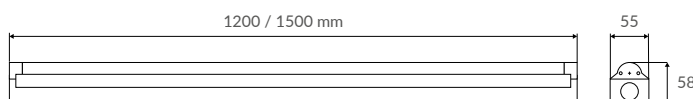

Technische Daten

Lichteigenschaften 1200 mm

Leistung	17 W
Lichtstrom	2050 lm
Lichtausbeute	120.5 lm/W
Lichtfarbe (C3 = umschaltbar)	3000K 4000K 5700K
CRI (Ra)	>80
Abstrahlwinkel	120°
IP	20
Leuchtenmasse	L: 1200 mm B: 55 mm C: 58 mm

Lichteigenschaften 1500mm

Leistung	28 W
Lichtstrom	3350 lm
Lichtausbeute	119.6 lm/W
Lichtfarbe (C3 = umschaltbar)	3000K 4000K 5700K
CRI (Ra)	>80
Abstrahlwinkel	120°
IP	20
Leuchtenmasse	A: 1500 mm B: 55 mm C: 58 mm

Weitere Informationen

Lebensdauer	50.000 h
Tricolor (=C3)	Zwischen drei Lichtfarben umschaltbar

Slim Batten Masse

Artikelnummer	Farbe	Leistung	Lichtstrom
92.SBT81200.C3	weiss	17 W	2050 lm
92.SBT81500.C3	weiss	28 W	3350 lm