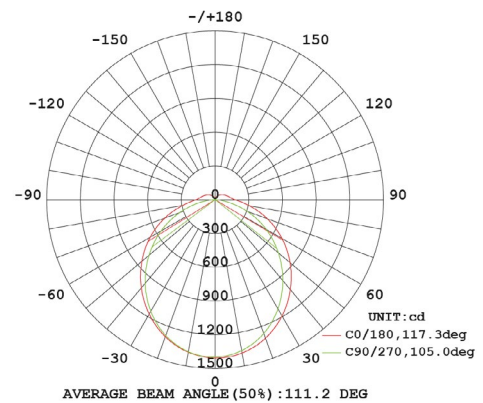

Technische Daten

Lichteigenschaften 1200 mm

Leistung	17 W
Lichtstrom	2050 lm
Lichtausbeute	120.5 lm/W
Lichtfarbe (C3 = umschaltbar)	3000K 4000K 5700K
CRI (Ra)	>80
Abstrahlwinkel	120°
IP	20
Leuchtenmasse	L: 1200 mm B: 55 mm C: 58 mm

Lichteigenschaften 1500mm

Leistung	28 W
Lichtstrom	3350 lm
Lichtausbeute	119.6 lm/W
Lichtfarbe (C3 = umschaltbar)	3000K 4000K 5700K
CRI (Ra)	>80
Abstrahlwinkel	120°
IP	20
Leuchtenmasse	A: 1500 mm B: 55 mm C: 58 mm

Weitere Informationen

Lebensdauer	50.000 h
Tricolor (=C3)	Zwischen drei Lichtfarben umschaltbar

Slim Batten Masse

Artikelnummer	Farbe	Leistung	Lichtstrom
92.SBT81200.C3	weiss	17 W	2050 lm
92.SBT81500.C3	weiss	28 W	3350 lm