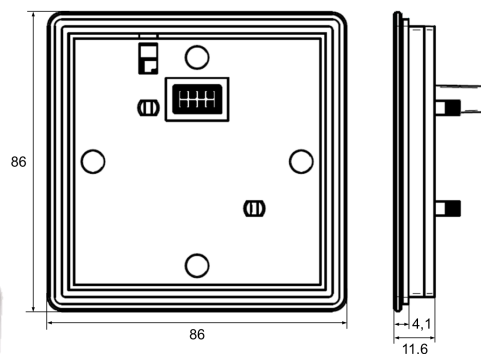

CASAMBI Wandfernbedienung mit Glasoberfläche

CASAMBI Remote Wall Control with glass surface

CASAMBI
READY

Technische Daten *Technical data*

	weiße Version <i>white version</i>	graue Version <i>grey version</i>	schwarze Version <i>black version</i>
Artikelnummer <i>Part no.</i>	808846	808847	808848
Typ <i>Type</i>	RWG4BT230W	RWG4BT230GR	RWG4BT230B
Eingangsspannung <i>Input Voltage</i>	220..240 Vac		
Frequenz <i>Frequency</i>	50 Hz		
Funksignal <i>Radio signal</i>	2,402..2,483 GHz; 4 dBm		
Reichweite <i>Range</i>	bis zu 30 Meter <i>up to 30 meters</i>		
Umgebungstemperatur <i>Ambient temperature (ta)</i>	10..30 °C		
Abmessungen <i>Dimensions</i>	86 x 86 x 43,3mm (11,6mm Aufputz <i>on surface</i>)		

- Edle Wandfernbedienung mit Glasoberfläche zur Steuerung von Casambi-Geräten
- 4 kapazitive Sensorfelder zur freien Programmierung (Steuerung von Leuchten, Szenen, Farben...)
- Programmierung erfolgt per Smartphone/Tablet und kostenloser Casambi App
- Geeignet für Wandeinbaudosen mit 60mm Ø und min. 45mm Einbautiefe
- Schalter sollte vor direkter Sonneneinstrahlung geschützt werden. Nicht geeignet für Räume mit sehr hoher Luftfeuchtigkeit oder Temperatur, da dies zu Fehlauflösungen führen kann.

- Noble wall remote control with glass surface for controlling Casambi devices
- 4 capacitive sensor fields for free programming (control of lights, scenes, colors...)
- Programming takes place via smartphone / tablet and free Casambi app
- Suitable for wall boxes with 60mm Ø and min. 45mm installation depth
- Switch should be protected from direct sunlight. Not suitable for rooms with very high humidity or temperature, as this can lead to false tripping.