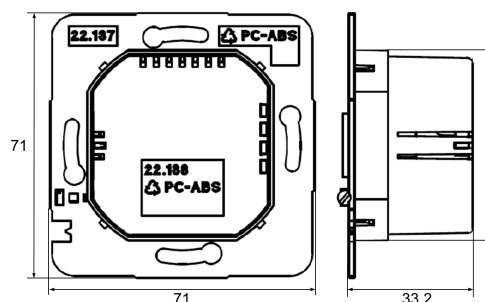

CASAMBI Wandfernbedienung mit Glasoberfläche

CASAMBI Remote Wall Control with glass surface

CASAMBI
READY

Technische Daten *Technical data*

	weiße Version <i>white version</i>	graue Version <i>grey version</i>	schwarze Version <i>black version</i>
Artikelnummer <i>Part no.</i>	808846	808847	808848
Typ <i>Type</i>	RWG4BT230W	RWG4BT230GR	RWG4BT230B
Eingangsspannung <i>Input Voltage</i>	220..240 Vac		
Frequenz <i>Frequency</i>	50 Hz		
Funksignal <i>Radio signal</i>	2,402..2,483 GHz; 4 dBm		
Reichweite <i>Range</i>	bis zu 30 Meter <i>up to 30 meters</i>		
Umgebungstemperatur <i>Ambient temperature (ta)</i>	10..30 °C		
Abmessungen <i>Dimensions</i>	86 x 86 x 43,3mm (11,6mm Aufputz <i>on surface</i>)		

- Edle Wandfernbedienung mit Glasoberfläche zur Steuerung von Casambi-Geräten
- 4 kapazitive Sensorfelder zur freien Programmierung (Steuerung von Leuchten, Szenen, Farben...)
- Programmierung erfolgt per Smartphone/Tablet und kostenloser Casambi App
- Geeignet für Wandeinbaudosen mit 60mm Ø und min. 45mm Einbautiefe
- Schalter sollte vor direkter Sonneneinstrahlung geschützt werden. Nicht geeignet für Räume mit sehr hoher Luftfeuchtigkeit oder Temperatur, da dies zu Fehlauflösungen führen kann.

- Noble wall remote control with glass surface for controlling Casambi devices
- 4 capacitive sensor fields for free programming (control of lights, scenes, colors...)
- Programming takes place via smartphone / tablet and free Casambi app
- Suitable for wall boxes with 60mm Ø and min. 45mm installation depth
- Switch should be protected from direct sunlight. Not suitable for rooms with very high humidity or temperature, as this can lead to false tripping.