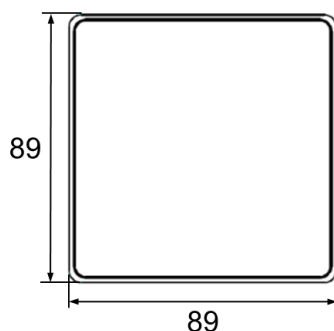

CASAMBI Fernbedienung mit Glasoberfläche

CASAMBI Remote Control with glass surface

CASAMBI
READY

Technische Daten *Technical data*

	weiße Version <i>white version</i>	graue Version <i>grey version</i>	schwarze Version <i>black version</i>
Artikelnummer <i>Part no.</i>	808856	808857	808858
Typ <i>Type</i>	RCG4BTBAW	RCG4BTBAGR	RCG4BTBAB
Funksignal <i>Radio signal</i>	2,402..2,483 GHz; 4 dBm		
Reichweite <i>Range</i>	bis zu 30 Meter <i>up to 30 meters</i>		
Umgebungstemperatur <i>Ambient temperature (ta)</i>	10...30 °C		
Batterie <i>Battery</i>	3,3Vdc CR 2430 Lithium-Ion		
Batterie Lebensdauer <i>Battery Lifetime</i>	~1 Jahr <i>~ 1 year</i>		
Abmessungen <i>Dimensions</i>	89 x 89 x 9,8 mm		

- Edle Fernbedienung mit Glasoberfläche und Aluminiumgehäuse zur Steuerung von Casambi-Geräten
- 4 kapazitive Sensorfelder zur freien Programmierung (Steuerung von Leuchten, Szenen, Farben...)
- Programmierung erfolgt per Smartphone/Tablet und kostenloser Casambi App
- Die Lebensdauer der Batterie hängt vom Gebrauch ab
- Schalter sollte vor direkter Sonneneinstrahlung geschützt werden. Nicht geeignet für Räume mit sehr hoher Luftfeuchtigkeit oder Temperatur, da dies zu Fehlauslösungen führen kann.

- Noble remote control with glass surface and aluminium housing for controlling Casambi devices
- 4 capacitive sensor fields for free programming (control of lights, scenes, colors ...)
- Programming takes place via smartphone / tablet and free Casambi app
- The battery lifetime depends on the usage
- Switch should be protected from direct sunlight. Not suitable for rooms with very high humidity or temperature, as this can lead to false tripping.

App for
iOS

App for
Android