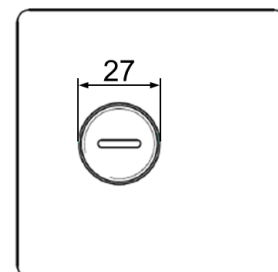

CASAMBI Fernbedienung mit Glasoberfläche

CASAMBI Remote Control with glass surface

CASAMBI
READY

Technische Daten *Technical data*

	weiße Version <i>white version</i>	graue Version <i>grey version</i>	schwarze Version <i>black version</i>
Artikelnummer <i>Part no.</i>	808856	808857	808858
Typ <i>Type</i>	RCG4BTBAW	RCG4BTBAGR	RCG4BTBAB
Funksignal <i>Radio signal</i>	2,402..2,483 GHz; 4 dBm		
Reichweite <i>Range</i>	bis zu 30 Meter <i>up to 30 meters</i>		
Umgebungstemperatur <i>Ambient temperature (ta)</i>	10...30 °C		
Batterie <i>Battery</i>	3,3Vdc CR 2430 Lithium-Ion		
Batterie Lebensdauer <i>Battery Lifetime</i>	~1 Jahr <i>~ 1 year</i>		
Abmessungen <i>Dimensions</i>	89 x 89 x 9,8 mm		

- Edle Fernbedienung mit Glasoberfläche und Aluminiumgehäuse zur Steuerung von Casambi-Geräten
- 4 kapazitive Sensorfelder zur freien Programmierung (Steuerung von Leuchten, Szenen, Farben...)
- Programmierung erfolgt per Smartphone/Tablet und kostenloser Casambi App
- Die Lebensdauer der Batterie hängt vom Gebrauch ab
- Schalter sollte vor direkter Sonneneinstrahlung geschützt werden. Nicht geeignet für Räume mit sehr hoher Luftfeuchtigkeit oder Temperatur, da dies zu Fehlauslösungen führen kann.

- Noble remote control with glass surface and aluminium housing for controlling Casambi devices
- 4 capacitive sensor fields for free programming (control of lights, scenes, colors ...)
- Programming takes place via smartphone / tablet and free Casambi app
- The battery lifetime depends on the usage
- Switch should be protected from direct sunlight. Not suitable for rooms with very high humidity or temperature, as this can lead to false tripping.

App for
iOS

App for
Android