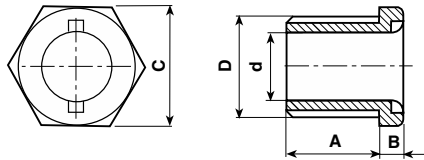

Sechskantnippel M8x1 schwarz

Art-Nr. 5475/05/26

Nipplo a testa esagonale (8x1 / 10x1)

Hexagonal head nipples (8x1 / 10x1)

Per tutti i tipi di nipplo la lunghezza del tratto filettato ha toll. ± 1 mm.
 For all nipples thread has ± 1 mm tolerance.

Materiale / Material

6 Nylon 66 RV

Codice / Code	Dimensioni / Dimensions (mm)					Colore / Colour			
	A	B	C	D	d	1 Bianco White	2 Nero Black	4 Oro Gold	8 Grigio Grey
5475/05	5,5	3	10	M 8x1	5	Materiale / Material → 6	6		