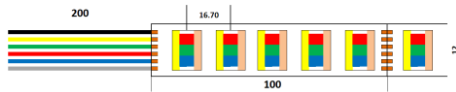

LED Streifen 24V 120W RGB + TW

Spannung 24V
Leistung 24W/m
Farbtemperatur 2600K
6300K

Lichtstrom R 100 lm/m
G 270 lm/m
B 100 lm/m
WW 300 lm/m
CW 350 lm/m

LED 5050 5in1
Anzahl LED/m 60
Länge Einheit 6 LEDs/ 100mm
Ausstrahlungswinkel 120°
Ta -20°C - 45°C
Tc 65°C
Zuleitung 200mm

Artikel	Leistung	LEDs/m	LBH	IP	Nm	lm/m
EGE0CV/24120RGBTW	24W/m	60	5000x12x2	20	R 620	100
					G 520	270
					B 465	100
					WW 2600K	300
					CW 6300K	350