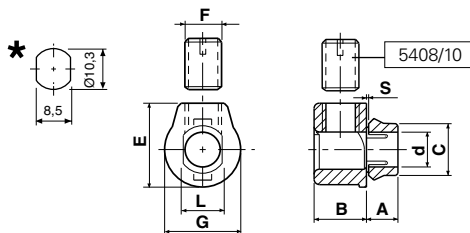

Codice / Code	Dimensioni / Dimensions (mm)							Colore / Colour			
	A	B	D	d	E	F	G	0 Neutro Natural	1 Bianco White	2 Nero Black	4 Oro Gold
5169/7/08	8	9,5	M 10x1	7,2	14,5	M 7x1	6	Materiale Material → 11	6	6	6

I bloccacavi vengono forniti con grano filettato separato.

M 10x1: Coppia di serraggio max = 130 N cm

Per cavi: H03VV-F/H05VV-F Ø min 4,8 - Ø max 6,5 e H03VVH2-F sez. min 3x4,8 - sez. max 3,6x6,4

Cable clamps are supplied with separate threaded grub.

M 10x1: Max tightening torque = 130 N cm

For cables: H03VV-F/H05VV-F Ø min 4,8 - Ø max 6,5 and H03VVH2-F sect. min 3x4,8 - sect. max 3,6x6,4

Materiale / Material

- 6 Nylon 66 Rv
- 11 Policarbonato

Approvati per l'utilizzo in **Classe II**
Approved for **Classe II** fittings

Codice / Code	Dimensioni / Dimensions (mm)									Colore / Colour				Omologato Certified
	A	B	C	d	E	F	G	L	S	0 Neutro Natural	1 Bianco White	2 Nero Black	4 Oro Gold	
5100/6/5	6	10	10	6,7	16,2	M 7x1	14,5	8,2	0,8±1	Materiale Material → 11	6	6	6	<input type="checkbox"/> C.S. N°EH 229 ☉