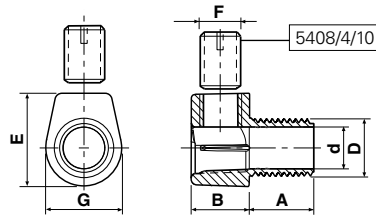

Bloccacavi

Cable clamps

Materiale / Material

- 5 Nylon 66
- 6 Nylon 66 RV
- 11 Policarbonato

Approvati per l'utilizzo in **Classe II**
Approved for **Classe II** fittings

Codice / Code	Dimensioni / Dimensions (mm)							Colore / Colour					Omologato Certified	
	A	B	D	d	E	F	G	0 Neutro Natural	1 Bianco White	2 Nero Black	4 Oro Gold	10 Argento Silver		
5100/7/05	5	10	M 10x1	7,2	16	M 7x1	13,2	Materiale Material → 11	6	6	6	6		<input type="checkbox"/> C.S. N°EH 229 ☉
5100/7/08	8	10	M 10x1	7,2	16	M 7x1	13,2	11	6	6	6	5	<input type="checkbox"/> C.S. N°EH 229 ☉	
5100/7/11	11	10	M 10x1	7,2	16	M 7x1	13,2	11	6	6	6	5	<input type="checkbox"/> C.S. N°EH 229 ☉	

I bloccacavi vengono forniti con grano filettato separato.

M 10x1: Coppia di serraggio max = 130 N cm

Per cavi: H03VV-F/H05VV-F Ø min 4,8 - Ø max 6,5 e H03VVH2-F sez. min 3x4,8 - sez. max 3,6x6,4

Cable clamps are supplied with separate threaded grub.

M 10x1: Max tightening torque = 130 N cm

For cables: H03VV-F/H05VV-F Ø min 4,8 - Ø max 6,5 and H03VVH2-F sect. min 3x4,8 - sect. max 3,6x6,4

Materiale / Material

- 6 Nylon 66 RV
- 11 Policarbonato

Approvati per l'utilizzo in **Classe II**
Approved for **Classe II** fittings

Codice / Code	Dimensioni / Dimensions (mm)							Colore / Colour			
	A	B	D	d	E	F	G	0 Neutro Natural	1 Bianco White	2 Nero Black	4 Oro Gold
5169/7/08	8	9,5	M 10x1	7,2	14,5	M 7x1	6	Materiale Material → 11	6	6	6