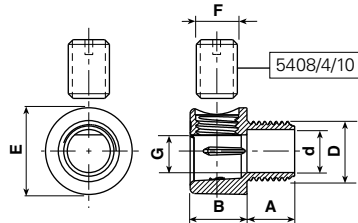

I bloccacavi vengono forniti con grano filettato separato.

M 10x1: Coppia di serraggio max = 130 N cm

Per cavi: H03VV-F/H05VV-F Ø min 4,8 - Ø max 6,5 e H03VVH2-F sez. min 3x4,8 - sez. max 3,6x6,4

Cable clamps are supplied with separate threaded grub.

M 10x1: Max tightening torque = 130 N cm

For cables: H03VV-F/H05VV-F Ø min 4,8 - Ø max 6,5 and H03VVH2-F sect. min 3x4,8 - sect. max 3,6x6,4

Materiale / Material

- 6 Nylon 66 RV
- 11 Policarbonato

Approvati per l'utilizzo in **Classe II**
Approved for **Classe II** fittings

Codice / Code	Dimensioni / Dimensions (mm)							Colore / Colour			
	A	B	D	d	E	F	G	0 Neutro Natural	1 Bianco White	2 Nero Black	4 Oro Gold
5169/7/08	8	9,5	M 10x1	7,2	14,5	M 7x1	6	Materiale Material → 11	6	6	6