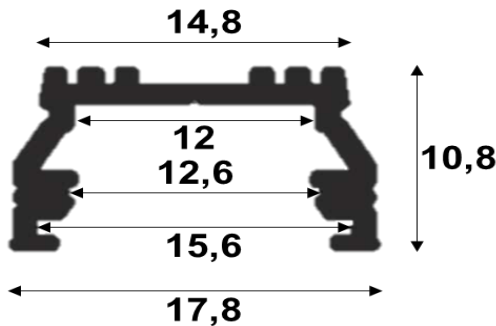

NEW!

- 801305 Abdeckung 13 mm x 2 m, klar, rastend
Cover 13 mm x 2 m, clear, snap-in
- 801306 Abdeckung 13 mm x 2 m, opal, rastend
Cover 13 mm x 2 m, opal, snap-in
- 801307 ****** Linienabdeckung 13 mm x 2 m, ~15°, rastend
Lens-Cover 13 mm x 2 m, ~15°, snap-in
- 801311 Abdeckung 15 mm x 2 m, klar, einschiebbar
Cover 15 mm x 2 m, clear, slideable
- 801312 Abdeckung 15 mm x 2 m, matt, einschiebbar
Cover 15 mm x 2 m, frosted, slideable
- 801313 Abdeckung 15 mm x 2 m, opal, einschiebbar
Cover 15 mm x 2 m, opal, slideable
- 801025 Abdeckung 19,5 mm x 2 m, opal, umgreifend
Cover 19,5 mm x 2 m, opal, clasping
- 801331 Satz Halteklammern 14 mm, glatt + Schrauben
Set of brackets 14 mm, flat + screws
- 801334 Satz Halteklammern 14 mm, konisch + Schrauben
Set of brackets 14 mm, cone + screws