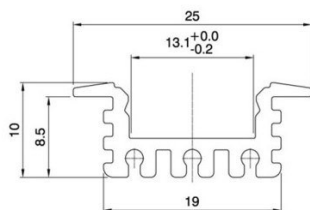

 035782 Wing Low, 2 m, silber eloxiert
Wing Low, 2 m, silver anodized

 035722 Endkappe, grau, mit Loch
End cap, grey, with hole

 035723 Endkappe, grau, ohne Loch
End cap, grey, without hole

 035545 Schrauben für Endkappen
Screws for end caps

 035787 Abdeckung 2 m, klar, rastend
Cover 2 m, clear, snap-in

 035788 Abdeckung 2 m, opal, rastend
Cover 2 m, opal, snap-in

 031406 Halteklammer
Bracket