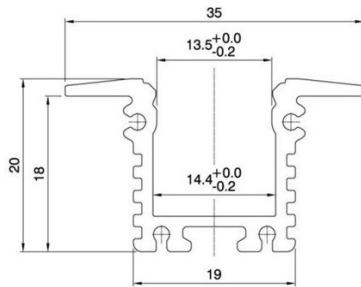

- 
035785 Wing High, 2 m, silber eloxiert
Wing High, 2 m, silver anodized
- 
035724 Endkappe, grau, mit Loch
End cap, grey, with hole
- 
035725 Endkappe, grau, ohne Loch
End cap, grey, without hole
- 
035545 Schrauben für Endkappen
Screws for end caps
- 
035787 Abdeckung 2 m, klar, rastend
Cover 2 m, clear, snap-in
- 
035788 Abdeckung 2 m, opal, rastend
Cover 2 m, opal, snap-in