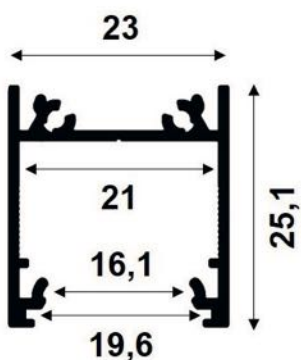

LED-Profil Serie Cube-L

LED profile series Cube-L

-  **801332** Satz Halteklammern 18 mm, glatt + Schrauben
Set of brackets 18 mm, flat + screws
-  **801335** Satz Halteklammern 18 mm, konisch + Schrauben
Set of brackets 18 mm, cone + screws
-  **801340** Satz Halteplatten 18 mm, glatt + Schrauben
Set of mounting plates 18 mm, flat + screws
-  **801341** Verbindungsplatte 18 x 50 mm, glatt + Schraube
Connector plate 18 x 50 mm, flat + screw
-  **801346** Seilabhängung silber, SELV 50 V, 1.5 m, 20 N
Wire suspension silver, SELV 50 V, 1.5 m, 20 N
-  **801347** Seilabhängung chrom, 1.5 m, 100 N
Wire suspension chrome, 1.5 m, 100 N

-  **801360** Cube-L 2 m, silber eloxiert
Cube-L 2 m, silver anodized
-  **801361*** Cube-L 2 m, Aluminium unbehandelt
Cube-L 2 m, aluminium raw
-  **801362*** Cube-L 2 m, weiß lackiert
Cube-L 2 m, white painted
-  **801363*** Cube-L 2 m, schwarz eloxiert
Cube-L 2 m, black anodized
-  **801367** Satz Endkappen grau, ohne Loch
Set of end caps grey, without hole
-  **801369** Satz Endkappen silber, ohne Loch
Set of end caps silver, without hole
-  **801371** Satz Endkappen schwarz, ohne Loch
Set of end caps black, without hole
-  **801373** Satz Endkappen weiß, ohne Loch
Set of end caps white, without hole
-  **801379** Cube-L, Blende 2 m, silber eloxiert
Cube-L, cover 2 m, silver anodized
-  **801314** Abdeckung 17 mm x 2 m, klar, rastend
Cover 17 mm x 2 m, clear, snap-in
-  **801315** Abdeckung 17 mm x 2 m, opal, rastend
Cover 17 mm x 2 m, opal, snap-in
-  **801316** Abdeckung 19 mm x 2 m, klar, einschiebbar
Cover 19 mm x 2 m, clear, slideable
-  **801317** Abdeckung 19 mm x 2 m, matt, einschiebbar
Cover 19 mm x 2 m, frosted, slideable
-  **801318** Abdeckung 19 mm x 2 m, opal, einschiebbar
Cover 19 mm x 2 m, opal, slideable