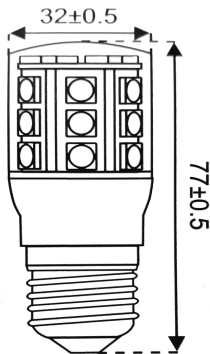

EGDU-LED27-4/24VNW

Abdeckung	Klar
Lichtstrom-Abgabe typ.	ca. 370 Lumen
Farbtemperatur	Naturweiß (ca. 4000 Kelvin)
CRI	> 80
Bemessungs- /Nennlebensdauer	bis zu 40.000 h
Lichtstromerhalt	0,7
Abstrahlwinkel	330°
Socketyp (Normbezeichnung)	E27
Verbrauch	4 Watt = ca. 30Watt
Eingangsspannung	10-18V AC/10-30V DC
Ersetzt	ca. 30 W Glühbirne*
Dimmbar	Nein
Abmessungen	31mm (Durchmesser) x 77mm
Gewicht	26 g
Gewicht im Blister	40 g
Schaltzyklen	>25.000
Einschaltverzögerung	keine (<1sek.)
Farbkonsistenz	SDCM < 7 (Standard Deviation of Colour Matching)
Energieeffizienzklasse	A+
Powerfaktor	>0,65
Ursprungsland	China