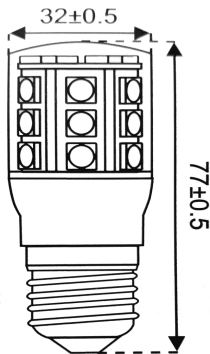

## EGDU-LED27-4/24WW

Abdeckung	Klar
Lichtstrom-Abgabe typ.	ca. 330 Lumen
Farbtemperatur	Warmweiß (ca. 2700 Kelvin)
CRI	> 80
Bemessungs- /Nennlebensdauer	bis zu 40.000 h
Lichtstromerhalt	0,7
Abstrahlwinkel	330°
Socketyp (Normbezeichnung)	E27
Verbrauch	4 Watt = ca. 30Watt
Eingangsspannung	10-18V AC/10-30V DC
Ersetzt	ca. 30 W Glühbirne*
Dimmbar	Nein
Abmessungen	31mm (Durchmesser) x 77mm
Gewicht	26 g
Gewicht im Blister	40 g
Schaltzyklen	>25.000
Einschaltverzögerung	keine (<1sek.)
Farbkonsistenz	SDCM < 7 (Standard Deviation of Colour Matching)
Energieeffizienzklasse	A+
Powerfaktor	>0,65
Ursprungsland	China