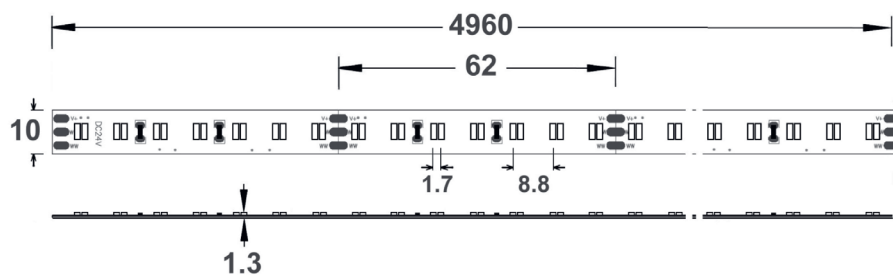

LED-Band 22 W/m mit 3014-LEDs Weißton einstellbar

LED strip 22 W/m with 3014-LEDs tunable white

CE

		Gesamt total	kaltweiß cool white	extrawarm extra warm
Artikelnummer	Part no.	800151		
Typ	Type	OS24-22-857+827		
Leistung max.	Power max.	24 W/m	12 W/m	12 W/m
Lichtstrom typ.	Luminous flux typ.	2500 lm/m	1300 lm/m	1200 lm/m
Farbtemperatur	Colour temperature		5800 K	2600 K
Farbwiedergabeindex	Colour rendering index		84	82
Ausstrahlwinkel	Viewing angle		120 °	
Max. Bemessungstemperatur (ts)	Rated max. temperature (ts)		60 °C	
Abmessungen	Dimensions	5000 x 10 x 1,3 mm		
Anzahl LEDs	Number of LEDs	224 /m		
Nenn-Eingangsspannung	Nominal input voltage	24 Vdc		
Länge einer Einheit	Length of a unit	62 mm		
Max. Länge nach Einspeisung	Max. length after feed-in	3 m		

- 5 m flexibles LED-Band mit SMD-LEDs (kaltweiß und extraweiß)
- Selbstklebend
- Trennbar zwischen den Einheiten, mit Löt pads
- Muss zur Kühlung auf wärmeleitender Oberfläche montiert werden
- Bei Montage auf elektrisch leitendem Material bei den Anschlüssen auf Isolierung achten
- Biegeradius an Stellen mit Bauteilen min. 50 mm; ohne Druck ankleben
- Mit 15 cm Anschlussleitung

- 5 m flexible LED strip with SMD-LEDs (cool white and extra warm)
- Self-adhesive
- Divisible between units, with solder pads
- Must be installed on a heat-conducting surface for cooling purposes
- If installed onto a surface that conducts electricity, please ensure that the connections are insulated
- Bending radius in places with components min. 50 mm; attach without pressure
- With 15 cm connection cable