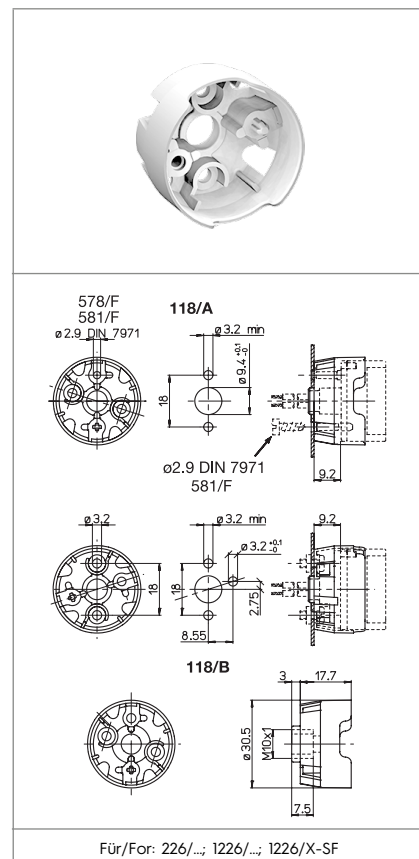

118/A

118/B

118/A-N

118/B-N

BÜGEL FÜR SCHUTZKLASSE II
BRACKETS FOR CLASS II

Technische Daten

Technical data

Merkmale

Characteristics

118/A 118/B= weiss ...-N= schwarz
118/A 118/B= white ...-N= black

- Gehäuse aus PBT
- PBT body

Für/For: 226/...; 1226/...; 1226/X-SF

 118/A	Schraubbefestigung screw fixing	 118/A	Befestigung mit selbstschneidender Schraube fixing with self-tapping screw	 118/B	Befestigung durch Anschrauben der Leitungen fixing by threaded conduits	 226/... 578/F	
 1226/... 581/F							

Bemerkung

Notes

V391/G/T V391/GV/T

CAPPELLOTTI A SCATTO

in PET
.../G= con foro filettato M10x1
.../GV= con foro filettato M10x1/vite di blocco

SNAP-ON CAPS

in PET
.../G= with M10x1 threaded hole
.../GV= with M10x1 threaded hole/locking screw

— Steatite body
— PPS base (T1= 240 °C)
— Nickel contacts

226/...-UL (a richiesta/on demand)

1226/SF

GU10 2A-250V T270

PORTALAMPADE IP20

— Corpo in LCP
— Contatti in acciaio nichelato

IP20 LAMP HOLDER

— LCP body
— Nickel plated steel contacts