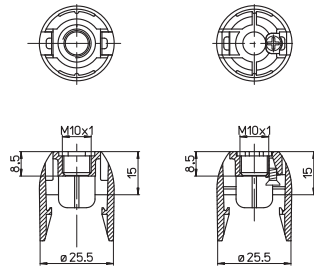

Prüfzeichen
Quality marks

Europäische Richtlinien
European directives

Gemäß "RoHS"
"RoHS" compliant
Unterliegt nicht "WEEE"
Not subject to "WEEE"

Gewichte und Verpackung
Weights and packaging

Art. Codice prodotti Product references	g Peso netto Net weight	n° pz per sacco per bag	n° pz per scatola per box	n° pz per cartone per carton
118/A	3,5		200	
118/B	3,9		200	
118/A-N	4		200	
118/B-N	4,3		200	

Bemerkung

Notes

V391/G/T V391/GV/T

CAPPELLOTTI A SCATTO

in PET
.../G= con foro filettato M10x1
.../GV= con foro filettato M10x1/vite di blocco

SNAP-ON CAPS

in PET
.../G= with M10x1 threaded hole
.../GV= with M10x1 threaded hole/locking screw

V391/G/T

V391/GV/T

Per/For: 227/... V5040

226 226/TF 226/TF-FEP 226/DS 226/DT

GU10 2A-250V T250

PORTALAMPADE IP20

— Corpo in steatite
— Base in PPS (T1= 240 °C)
— Contatti in nichel

IP20 LAMP HOLDERS

— Steatite body
— PPS base (T1= 240 °C)
— Nickel contacts

226/...-UL (a richiesta/on demand)

1226/SF

GU10 2A-250V T270

PORTALAMPADE IP20

— Corpo in LCP
— Contatti in acciaio nichelato

IP20 LAMP HOLDER

— LCP body
— Nickel plated steel contacts