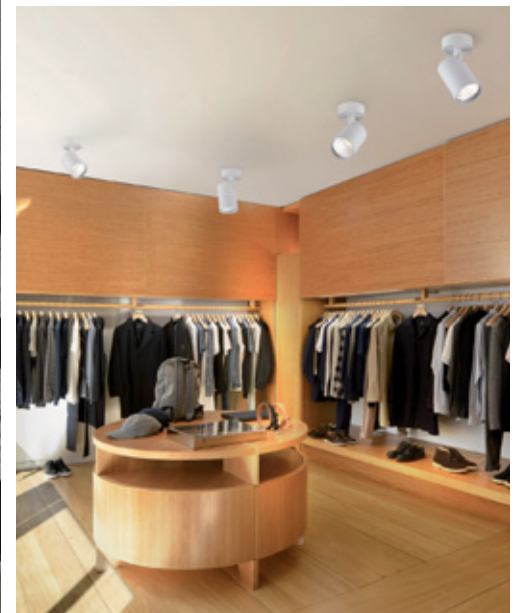

Installazione: a soffitto e parete (completo di basetta di fissaggio).

Corpo: in alluminio pressofuso UNI 5076, verniciato con polvere termoindurente poliesteri.

Verniciatura: di tipo poliesteri eseguita a polvere. Colore nero RAL 9005 o Bianco RAL 9010.

Ottica: semi concentrante (a richiesta concentrante).

Schermo: vetro temperato di spessore 3mm.

Driver: incorporato.

Conforme alla norma: EN60598-1, RG0 nessun rischio fotobiologico ai fini della norma EN62471.

Led: LUMILEDS - PHILIPS mantenimento del flusso luminoso minimo al 80%: 50.000h (L80B10).

Series of adjustable projectors designed to light up retail spaces (supermarkets, department stores, shops, etc.), offices and any other place that requires general and spot lighting.

Installation: for ceiling and wall use (complete with fixing base).

Body: made by UNI 5076 die-cast aluminum, coated with polyester thermoset powder.

Coating: coated with powdered polyester. RAL 9005 black or RAL 9010 white color.

Optic: semi-clumping (clumping on demand).

Shield: tempered glass with 3mm thickness.

Driver: included.

According to standard: EN60598-1, RG0 exempt from photobiological risks in compliance with standard EN62471.

Led: LUMILEDS - PHILIPS maintenance of minimum luminous flux to 80%: 50.000h (L80B10).