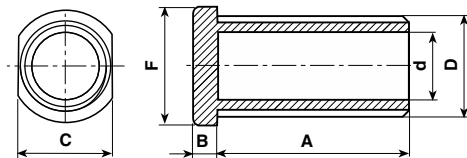

Nipplo (8x1 / 10x1)

Nipples (8x1 / 10x1)

Per tutti i tipi di nipplo la lunghezza del tratto filettato ha toll. ± 1 mm.
For all nipples thread has ± 1 mm tolerance.

Materiale / Material

6 Nylon 66 RV

11 Policarbonato

Codice / Code	Dimensioni / Dimensions (mm)					Colore / Colour			
	A	B	C	D	d	0 Neutro Natural	1 Bianco White	2 Nero Black	4 Oro Gold
5475/3/05	5	2	10	M 8x1	5,6		6	6	
5475/3/07	7	2	10	M 8x1	5,6	11	6	6	
5016/3/7	7	2,5	12	M 10x1	7	11	6	6	6
5016/3/10	10	2,5	12	M 10x1	7	11	6	6	
5016/3/15	15	2,5	12	M 10x1	7		6	6	
5016/3/20	20	2,5	12	M 10x1	7		6	6	
5016/3/25	25	2,5	12	M 10x1	7		6	6	
5016/3/30	30	2,5	12	M 10x1	7		6	6	
5016/3/35	35	2,5	12	M 10x1	7		6	6	

M 8x1: Coppia serraggio max = 90 N cm - M 10x1: Coppia serraggio max = 130 N cm
M 8x1: Max tightening torque = 90 N cm - M 10x1: Max tightening torque = 130 N cm

Materiale / Material

6 Nylon 66 RV

Codice / Code	Dimensioni / Dimensions (mm)						Colore / Colour	
	A	B	C	D	d	F	1 Bianco White	2 Nero Black
5107/0/7	7	3	12	M 10x1	7	13,8		6
5107/0/10	10	3	12	M 10x1	7	13,8	6	6
5107/0/15	15	3	12	M 10x1	7	13,8	6	6
5107/0/20	20	3	12	M 10x1	7	13,8		6
5107/0/30	30	3	12	M 10x1	7	13,8		6

M 10x1: Coppia serraggio max = 130 N cm
M 10x1: Max tightening torque = 130 N cm