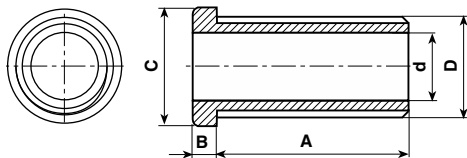

Nipplo (8x1 / 10x1)

Nipples (8x1 / 10x1)

Per tutti i tipi di nipplo la lunghezza del tratto filettato ha toll. ± 1 mm.
For all nipples thread has ± 1 mm tolerance.

Materiale / Material

6 Nylon 66 RV

11 Policarbonato

Codice / Code	Dimensioni / Dimensions (mm)					Colore / Colour			
	A	B	C	D	d	0 Neutro Natural	1 Bianco White	2 Nero Black	4 Oro Gold
5475/3/05	5	2	10	M 8x1	5,6		6	6	
5475/3/07	7	2	10	M 8x1	5,6	11	6	6	
5016/3/7	7	2,5	12	M 10x1	7	11	6	6	6
5016/3/10	10	2,5	12	M 10x1	7	11	6	6	
5016/3/15	15	2,5	12	M 10x1	7		6	6	
5016/3/20	20	2,5	12	M 10x1	7		6	6	
5016/3/25	25	2,5	12	M 10x1	7		6	6	
5016/3/30	30	2,5	12	M 10x1	7		6	6	
5016/3/35	35	2,5	12	M 10x1	7		6	6	

M 8x1: Coppia serraggio max = 90 N cm - M 10x1: Coppia serraggio max = 130 N cm
M 8x1: Max tightening torque = 90 N cm - M 10x1: Max tightening torque = 130 N cm

Materiale / Material

6 Nylon 66 RV

Codice / Code	Dimensioni / Dimensions (mm)						Colore / Colour	
	A	B	C	D	d	F	1 Bianco White	2 Nero Black
5107/0/7	7	3	12	M 10x1	7	13,8		6
5107/0/10	10	3	12	M 10x1	7	13,8	6	6
5107/0/15	15	3	12	M 10x1	7	13,8	6	6
5107/0/20	20	3	12	M 10x1	7	13,8		6
5107/0/30	30	3	12	M 10x1	7	13,8		6

M 10x1: Coppia serraggio max = 130 N cm
M 10x1: Max tightening torque = 130 N cm