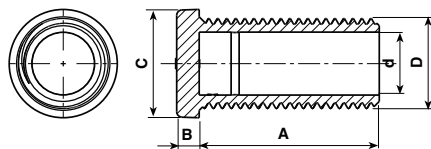

Nipplo anticaduta

Self retaining nipple

Materiale / Material
5 Nylon 66

Codice / Code	Dimensioni / Dimensions (mm)									Colore / Colour		
	A	B	C	D	d	E	F	G	H	I	1 Bianco White	2 Nero Black
5580/064	4,2	15	11	16,5	M10x1	1,5	6,5	16,5	8,5	3,5	5	5
5580/06	6,5	15	11	16,5	M10x1	1,5	6,5	16,5	8,5	3,5	5	5

Nipplo

Nipples

Per tutti i tipi di nipplo la lunghezza del tratto filettato ha toll. ± 1 mm.
For all nipples thread has ± 1 mm tolerance.

Materiale / Material
6 Nylon 66 Rv

Codice / Code	Dimensioni / Dimensions (mm)				Colore / Colour		
	A	C	D	d	0 Neutro Natural	1 Bianco White	2 Nero Black
5107/2/10	10	8,5	M 10x1	7,1			6
5107/2/15	15	8,5	M 10x1	7,1	6		6
5107/2/20	20	8,5	M 10x1	7,1		6	6
5107/2/25	25	8,5	M 10x1	7,1		6	6
5107/2/30	30	8,5	M 10x1	7,1		6	6
5107/2/35	35	8,5	M 10x1	7,1		6	6

M 10x1: Coppia serraggio max = 130 N cm - M 10x1: Max tightening torque = 130 N cm

Materiale / Material
6 Nylon 66 RV
11 Policarbonato

Codice / Code	Dimensioni / Dimensions (mm)					Colore / Colour		
	A	B	C	D	d	0 Neutro Natural	1 Bianco White	2 Nero Black
5016/3/07	7	2,5	12	M 10x1	7		6	6
5016/3/015	15	2,5	12	M 10x1	7		6	6
5016/3/020	20	2,5	12	M 10x1	7		6	6
5016/3/035	35	2,5	12	M 10x1	7		6	6

M 10x1: Coppia serraggio max = 130 N cm
M 10x1: Max tightening torque = 130 N cm