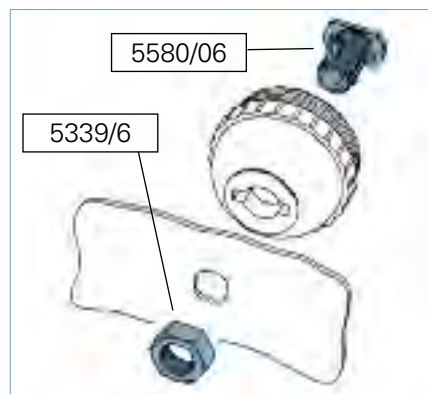

Nipplo anticaduta

Self retaining nipple

Materiale / Material
5 Nylon 66

Codice / Code	Dimensioni / Dimensions (mm)									Colore / Colour		
	A	B	C	D	d	E	F	G	H	I	1 Bianco White	2 Nero Black
5580/064	4,2	15	11	16,5	M10x1	1,5	6,5	16,5	8,5	3,5	5	5
5580/06	6,5	15	11	16,5	M10x1	1,5	6,5	16,5	8,5	3,5	5	5

Nipplo

Nipples

Per tutti i tipi di nipplo la lunghezza del tratto filettato ha toll. ± 1 mm.
For all nipples thread has ± 1 mm tolerance.

Materiale / Material
6 Nylon 66 Rv

Codice / Code	Dimensioni / Dimensions (mm)				Colore / Colour		
	A	C	D	d	0 Neutro Natural	1 Bianco White	2 Nero Black
5107/2/10	10	8,5	M 10x1	7,1			6
5107/2/15	15	8,5	M 10x1	7,1	6		6
5107/2/20	20	8,5	M 10x1	7,1		6	6
5107/2/25	25	8,5	M 10x1	7,1		6	6
5107/2/30	30	8,5	M 10x1	7,1		6	6
5107/2/35	35	8,5	M 10x1	7,1		6	6

M 10x1: Coppia serraggio max = 130 N cm - M 10x1: Max tightening torque = 130 N cm

Materiale / Material
6 Nylon 66 RV
11 Policarbonato

Codice / Code	Dimensioni / Dimensions (mm)					Colore / Colour		
	A	B	C	D	d	0 Neutro Natural	1 Bianco White	2 Nero Black
5016/3/07	7	2,5	12	M 10x1	7		6	6
5016/3/015	15	2,5	12	M 10x1	7		6	6
5016/3/020	20	2,5	12	M 10x1	7		6	6
5016/3/035	35	2,5	12	M 10x1	7		6	6

M 10x1: Coppia serraggio max = 130 N cm
M 10x1: Max tightening torque = 130 N cm