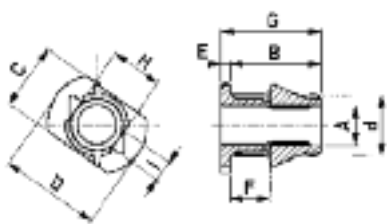

Nipplo anticaduta

Self retaining nipple

Materiale / Material
5 Nylon 66

Codice / Code	Dimensioni / Dimensions (mm)									Colore / Colour		
	A	B	C	D	d	E	F	G	H	I	1 Bianco White	2 Nero Black
5580/064	4,2	15	11	16,5	M10x1	1,5	6,5	16,5	8,5	3,5	5	5
5580/06	6,5	15	11	16,5	M10x1	1,5	6,5	16,5	8,5	3,5	5	5

Nipplo

Nipples

Per tutti i tipi di nipplo la lunghezza del tratto filettato ha toll. ± 1 mm.
For all nipples thread has ± 1 mm tolerance.

Materiale / Material
6 Nylon 66 Rv

Codice / Code	Dimensioni / Dimensions (mm)				Colore / Colour		
	A	C	D	d	0 Neutro Natural	1 Bianco White	2 Nero Black
5107/2/10	10	8,5	M 10x1	7,1			6
5107/2/15	15	8,5	M 10x1	7,1	6		6
5107/2/20	20	8,5	M 10x1	7,1		6	6
5107/2/25	25	8,5	M 10x1	7,1		6	6
5107/2/30	30	8,5	M 10x1	7,1		6	6
5107/2/35	35	8,5	M 10x1	7,1		6	6

M 10x1: Coppia serraggio max = 130 N cm - M 10x1: Max tightening torque = 130 N cm

Materiale / Material
6 Nylon 66 RV
11 Policarbonato

Codice / Code	Dimensioni / Dimensions (mm)					Colore / Colour		
	A	B	C	D	d	0 Neutro Natural	1 Bianco White	2 Nero Black
5016/3/07	7	2,5	12	M 10x1	7		6	6
5016/3/015	15	2,5	12	M 10x1	7		6	6
5016/3/020	20	2,5	12	M 10x1	7		6	6
5016/3/035	35	2,5	12	M 10x1	7		6	6

M 10x1: Coppia serraggio max = 130 N cm
M 10x1: Max tightening torque = 130 N cm