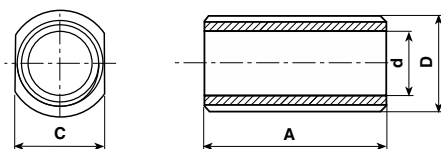

Nipplo anticaduta

Self retaining nipple

Materiale / Material
5 Nylon 66

Codice / Code	Dimensioni / Dimensions (mm)									Colore / Colour		
	A	B	C	D	d	E	F	G	H	I	1 Bianco White	2 Nero Black
5580/064	4,2	15	11	16,5	M10x1	1,5	6,5	16,5	8,5	3,5	5	5
5580/06	6,5	15	11	16,5	M10x1	1,5	6,5	16,5	8,5	3,5	5	5

Nipplo

Nipples

Per tutti i tipi di nipplo la lunghezza del tratto filettato ha toll. ± 1 mm.
For all nipples thread has ± 1 mm tolerance.

Materiale / Material
6 Nylon 66 Rv

Codice / Code	Dimensioni / Dimensions (mm)				Colore / Colour		
	A	C	D	d	0 Neutro Natural	1 Bianco White	2 Nero Black
5107/2/10	10	8,5	M 10x1	7,1			6
5107/2/15	15	8,5	M 10x1	7,1	6		6
5107/2/20	20	8,5	M 10x1	7,1		6	6
5107/2/25	25	8,5	M 10x1	7,1		6	6
5107/2/30	30	8,5	M 10x1	7,1		6	6
5107/2/35	35	8,5	M 10x1	7,1		6	6

M 10x1: Coppia serraggio max = 130 N cm - M 10x1: Max tightening torque = 130 N cm

Materiale / Material
6 Nylon 66 RV
11 Policarbonato

Codice / Code	Dimensioni / Dimensions (mm)					Colore / Colour		
	A	B	C	D	d	0 Neutro Natural	1 Bianco White	2 Nero Black
5016/3/07	7	2,5	12	M 10x1	7		6	6
5016/3/015	15	2,5	12	M 10x1	7		6	6
5016/3/020	20	2,5	12	M 10x1	7		6	6
5016/3/035	35	2,5	12	M 10x1	7		6	6

M 10x1: Coppia serraggio max = 130 N cm
M 10x1: Max tightening torque = 130 N cm