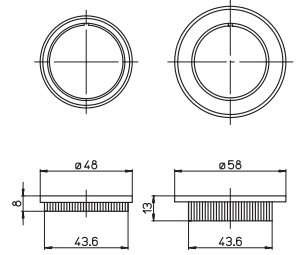

V276/B V277/B

FERMATAZZA
in PET bianco

SHADE RINGS
in white PET

Per/For: V5013/...

1422/V-q3-4

G24q-3-4 2A-500V T140
GX24q-3-4

CE

PORTALAMPADE MULTICHIAVE IP20
solo con reattori elettronici multipotenza
— Corpo in PBT
— Contatti in lega di rame
IP20 MULTI-KEYS LAMPHOLDER
with multipower electronic ballasts only
— PBT body
— Copper alloy contacts