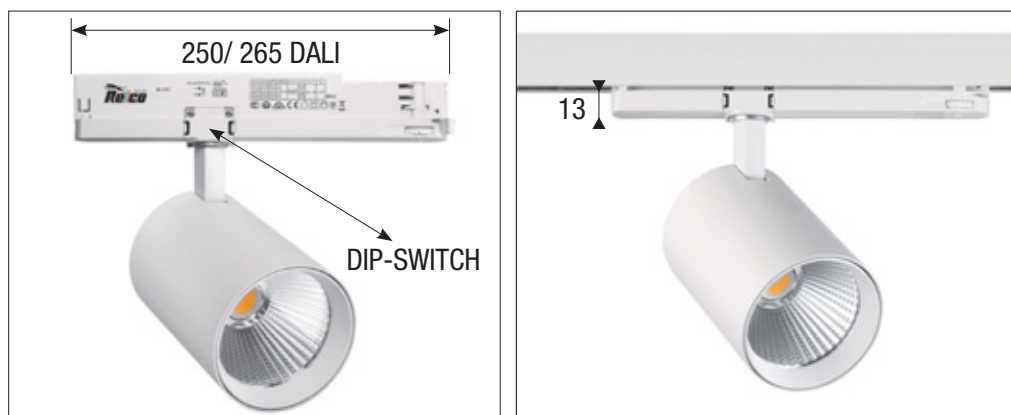

Taratura/Settings DIP-SWITCH							
Iout	mA	300	400	450	550	650	700
Lm	Lm output	1.430	1.870	2.090	2.530	2.970	3.190
Power	W	13	17	19	23	27	29
Taratura standard di fabbrica Driver standard factory settings