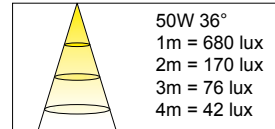

Direction 12V

Colori disponibili
Colours available

colour	W		pcs	dm ³	Kg	S
	max 50	GU5.3	050	0.41	0.10	24490

Anwendungsbeispiel