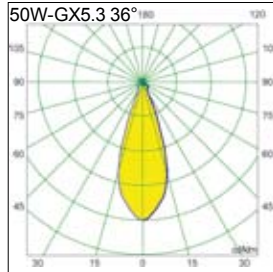

Direction 12V

Colori disponibili
Colours available

colour	W		pcs	dm ³	Kg	S
	max 50	GU5.3	050	0.41	0.10	24490

Anwendungsbeispiel