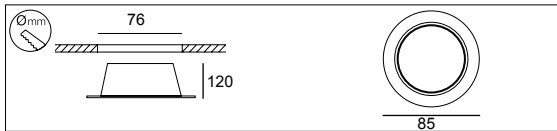

Direction 12V

Colori disponibili
Colours available

colour	W		pcs	dm ³	Kg	S
	max 50	GU5.3	050	0.41	0.10	24490

Anwendungsbeispiel