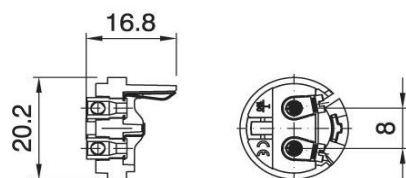

Lampenfassung 3-teilig E14 Thermoplast Aussengewinde

Artikel-Nr. A600/TPMV/SW Farbe: schwarz
 Artikel-Nr. A600/TPMV/WS Farbe: weiss
 Artikel-Nr. A600/TPMV/GOLD Farbe: gold

Nennstrom : 2A
 Nennspannung : 250V
 Temperatur : T180

Dimensionen : Ø28x54mm
 Material: : Thermoplast

Stein:
schraubbar

Mantel:

Kappe: