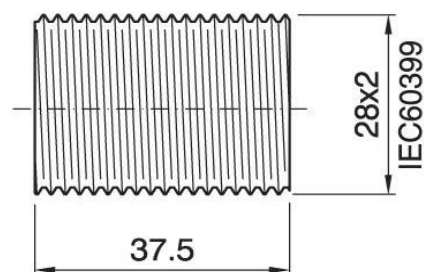

Lampenfassung 3-teilig E14 Thermoplast Aussengewinde

Artikel-Nr. A600/TPMV/SW Farbe: schwarz
 Artikel-Nr. A600/TPMV/WS Farbe: weiss
 Artikel-Nr. A600/TPMV/GOLD Farbe: gold

Nennstrom : 2A
 Nennspannung : 250V
 Temperatur : T180

Dimensionen : Ø28x54mm
 Material: : Thermoplast

Stein:
schraubbar

Mantel:

Kappe: