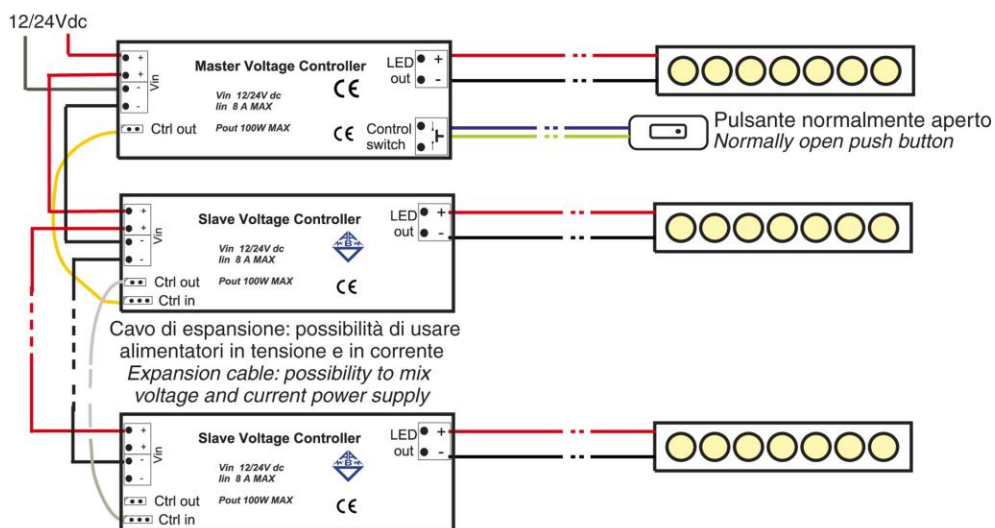

ALED-DIM MONOP-V WHITE SLAVE

Cod. 032504 -

Dimmer da incorporare per led a tensione costante

Built-in dimmer for constant voltage LEDs

- Accensione graduale
- Memoria dell'ultimo stato di dimmerazione
- 20 moduli slave collegabili

- Soft start
- Memory on last dimming level
- 20 slave modules can be connected

ALED-DIM MONOP-V WHITE SLAVE

Cod. 032504 -

Note

- Dimmer elettronico in modalità PWM per moduli LED Arditì in tensione costante CVM.
- L'ALED-DIM MONOP V può essere pilotato con alimentatori Arditì in tensione costante CVM.
- Possibilità di collegamento in modalità slave
- Funzionalità incluse: softstart, memoria del livello di luminosità in caso di spegnimento da pulsante, stop al minimo ed al massimo.
- NON COLLEGARE MAI CARICHI SUPERIORI O DIVERSI DA QUELLI NOMINALI DICHIARATI

Varianti – Variants

Cod. 032503 - master / master

Cod. 032504

Tensione nominale d'ingresso	<i>Rated input voltage</i>	12 Vdc 24 Vdc
Corrente nominale	<i>Rated current</i>	8,5 A
Range di potenza	<i>Power range</i>	100W @12V 200W @24V
Colore	<i>Colour</i>	bianco / white
Tipo di carico	<i>Type of load</i>	LED 12-24 V / LED 12-24 V
Dimmerazione	<i>Dimming</i>	pulsante esterno NO / NO external push button
Temperatura ambiente (Ta)	<i>Ambient temperature (Ta)</i>	35 °C
Sezione cavi	<i>Cables section</i>	0,75 mm ²
Fissaggio/Chiusura	<i>Fixing/Closure</i>	viti diam. 3 mm (2x) / screws diam. 3 mm (2x)
Dimensione	<i>Dimension</i>	112 x 41 x 20 mm
Ambito applicazione	<i>Application type</i>	elettronico / electronic
Peso pezzo	<i>Item weight</i>	69,4 g.
Pz. per confezione	<i>Pieces per unit</i>	25
Dimensione confezione	<i>Size of packaging</i>	13,5 x 28 x 17,5 cm