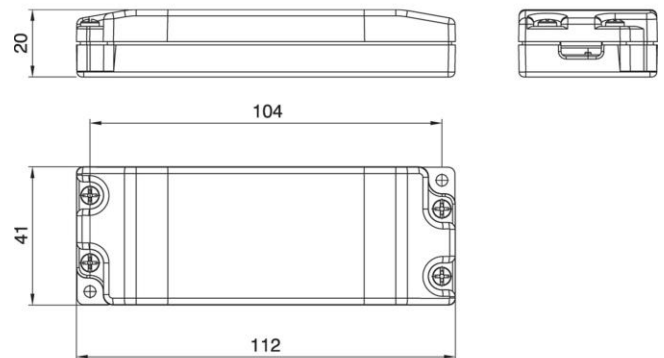

ALED-DIM MONOP-V WHITE SLAVE

Cod. 032504 -

Dimmer da incorporare per led a tensione costante

Built-in dimmer for constant voltage LEDs

- Accensione graduale
- Memoria dell'ultimo stato di dimmerazione
- 20 moduli slave collegabili

- Soft start
- Memory on last dimming level
- 20 slave modules can be connected