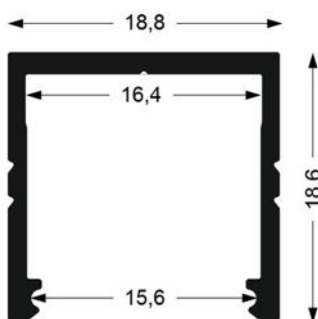

LED-Profil Serie Cube-M

LED profile series Cube-M

- | | | |
|---|----------------|--|
|  | 801480 | Cube-M 2 m, silber eloxiert
<i>Cube-M 2 m, silver anodized</i> |
|  | 801481* | Cube-M 2 m, Aluminium unbehandelt
<i>Cube-M 2 m, aluminium raw</i> |
|  | 801482* | Cube-M 2 m, weiß lackiert
<i>Cube-M 2 m, white painted</i> |
|  | 801483* | Cube-M 2 m, schwarz eloxiert
<i>Cube-M 2 m, black anodized</i> |
|  | 801487 | Satz Endkappen grau, ohne Loch
<i>Set of end caps grey, without hole</i> |
|  | 801489 | Satz Endkappen silber, ohne Loch
<i>Set of end caps silver, without hole</i> |
|  | 801491 | Satz Endkappen schwarz, ohne Loch
<i>Set of end caps black, without hole</i> |
|  | 801493 | Satz Endkappen weiß, ohne Loch
<i>Set of end caps white, without hole</i> |
|  | 801309 | Abdeckung 15 mm x 2 m, klar, rastend
<i>Cover 15 mm x 2 m, clear, snap-in</i> |
|  | 801310 | Abdeckung 15 mm x 2 m, opal, rastend
<i>Cover 15 mm x 2 m, opal, snap-in</i> |
|  | 801328 | Abdeckung 15 mm x 2 m, rauch, rastend
<i>Cover 15 mm x 2 m, smoke, snap-in</i> |
|  | 801311 | Abdeckung 15 mm x 2 m, klar, einschiebbar
<i>Cover 15 mm x 2 m, clear, slideable</i> |
|  | 801312 | Abdeckung 15 mm x 2 m, matt, einschiebbar
<i>Cover 15 mm x 2 m, frosted, slideable</i> |
|  | 801313 | Abdeckung 15 mm x 2 m, opal, einschiebbar
<i>Cover 15 mm x 2 m, opal, slideable</i> |
|  | 801350 | Satz Halteklammern 19,5 mm, glatt + Schrauben
<i>Set of brackets 19,5 mm, flat + screws</i> |
|  | 801351 | Satz Halteklammern 19,5 mm, konisch + Schrauben
<i>Set of brackets 19,5 mm, cone + screws</i> |