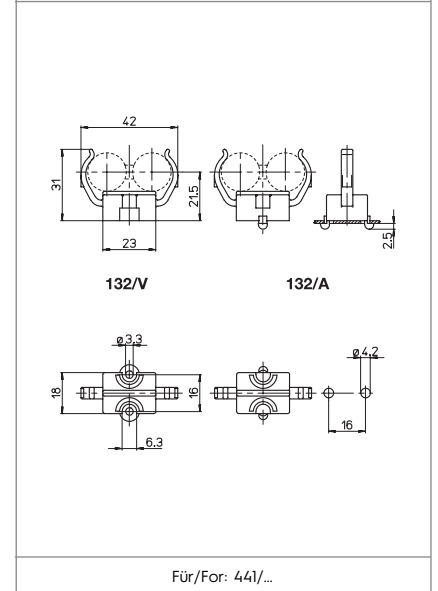

132/V

132/A

**CLIPS
CLIPS**

Technische Daten

Technical data

Merkmale

Characteristics

aus polycarbonat, transparent
in transparent polycarbonate

 132/V	Schraubbefestigung screw fixing	 132/A	Einteckbefestigung push-in fixing	 0,6-1	Blechstärke zur Befestigung fixing metal plate thickness	 21,5	Lichtpunkthöhe lamp centre height (from the top of the metal plate)
 S-1132/2							