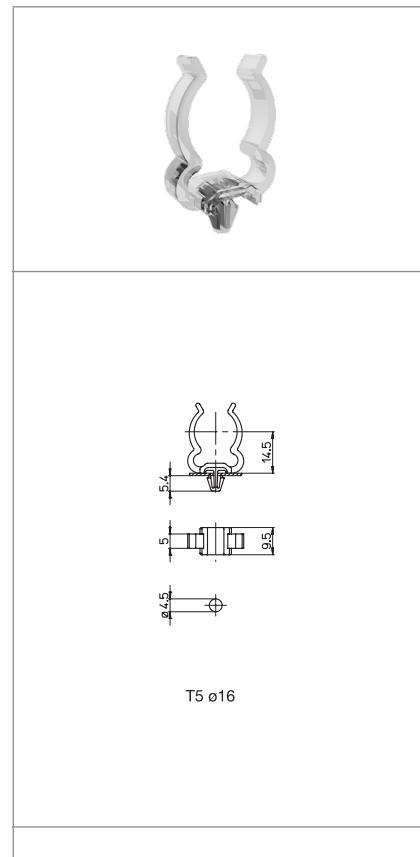

136/A

**CLIPS
CLIP**

Technische Daten

Technical data

Merkmale

Characteristics

aus polycarbonat, transparent
in transparent polycarbonate

 Einteckbefestigung
push-in fixing

 Blechstärke zur Befestigung
fixing metal plate thickness
0,6-1

 Lichtpunkthöhe
lamp centre height (from the top of the metal plate)
14,5

Prüfzeichen
Quality marks

Europäische Richtlinien
European directives